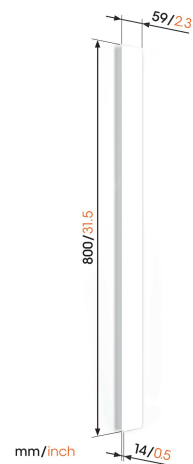

## TVA 6000 Canalina (bianco)

### Benefici chiave

- Installazione facile: incolla o avvita
- Niente più grovigli di cavi
- Taglia a qualsiasi lunghezza o direzione

### Nascondi fino a quattro cavi in modo ordinato e sicuro

Con il copricavo TVA 6000, puoi nascondere quattro cavi in modo sicuro e ordinato, lontano dalla vista di bambini e animali domestici. Il design è molto sottile ed elegante, con una distanza minima dal muro di soli 14 mm e una lunghezza di 80 cm. Naturalmente, è adatto a nascondere svariati tipi di cavi, come HDMI, USB, AUX o cavi di alimentazione.

### **Specifiche**

Numero dell'articolo (SKU)	6860001
Colore	Bianco
EAN scatola singola	8712285350443
Lunghezza	800
Larghezza	59
Profondità	14
Garanzia	2 anni
Lunghezza copricavo (cm)	80 cm
Numero massimo di cavi da contenere	Fino a 4 cavi