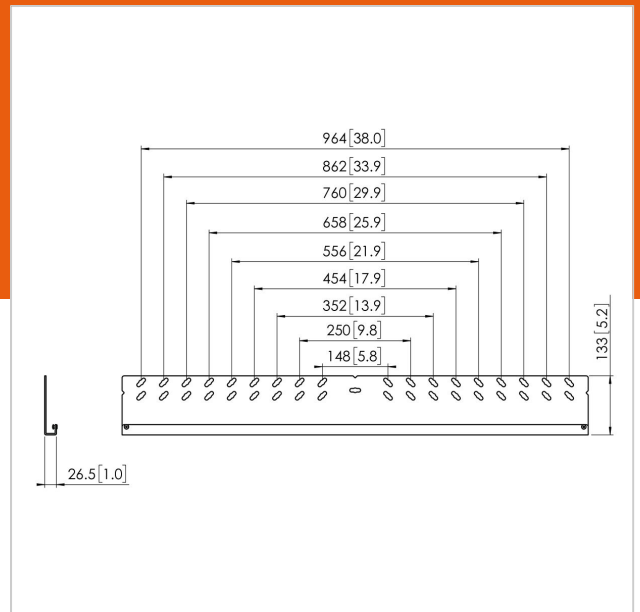

PFW 5810 Display interface wandplaat

Artikelnummer (SKU)
Kleur

7311250
Zwart

Belangrijke voordelen

- Eenvoudig waterpas maken en installeren
- Modulair

Vogel's Professional introduceert een nieuw assortiment modulaire wandsteunen voor extra grote displays. De modulaire wandsteun is speciaal ontworpen voor displays vanaf 65 inch en groter, met een maximale montagebevestiging van 1370x1400 mm en een maximaal gewicht van 160 kg.

De modulaire wandsteun wordt geïnstalleerd met een interface wandplaat (PFW 58xx) en twee interface strips (PFW 59xx). Vogel's biedt de interface wandplaten in 3 verschillende lengtes (800, 1050 en 1450 mm) en de interface strips in 3 verschillende lengtes (800, 950 en 1450 mm). Dankzij dit modulair concept vindt u een oplossing voor de montage van vrijwel ieder groot display. Kenmerken zijn: - Ingebouwde waterpasfunctie, voor een snellere installatie. - Servicestand, zodat kabels na de installatie gemakkelijk kunnen worden aangesloten - De mogelijkheid om een hangslot toe te voegen

Numer producttype	PFW 5810
Artikelnummer (SKU)	7311250
Kleur	Zwart
EAN enkele doos	8712285319167
Garantie	5 jaar
Max. laadgewicht (kg)	160
Max. hoogte van interface (mm)	133
Max. breedte van interface (mm)	1050
Fischer inbegrepen	Ja
Max. diepte interface (mm)	27
Max. horizontaal gatenpatroon (mm)	988
Max. grootte beeldscherm (inch)	103
Min. horizontaal gatenpatroon (mm)	100
Min. grootte beeldscherm (inch)	65