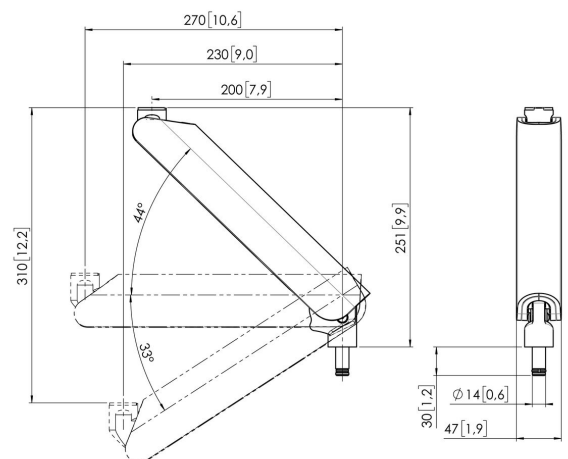

MOMO C327 Monitor arm Motion Plus component, dynamisch, 27 cm (zwart)

Belangrijke voordelen

- In hoogte verstelbaar
- Geschikt voor één, twee of een hele reeks monitoren
- Gemakkelijk en zonder gereedschap te monteren
- Flexibel modulair systeem
- TÜV gecertificeerd / 10 jaar garantie

Stel je ideale Monitor arm samen Het MOMO C327 Monitor arm Motion+ component, dynamisch, 27 cm is onderdeel van MOMO Motion+. Speciaal ontworpen om de Monitor arm of interface aan elkaar te monteren. Eindeloze mogelijkheden Met slechts enkele componenten kan je zelfs een multi-monitor opstelling maken. Zowel in rechte als gebogen positie. Je installeert de MOMO Monitor arm accessoires en componenten met slechts één inbussleutel, die slim in het product zit verwerkt. Je hebt dus altijd het juiste gereedschap bij de hand.

MOMO C327 Monitor arm Motion Plus component, dynamisch, 27 cm (zwart)

Specificaties

Artikelnummer (SKU)	7163270
Kleur	Zwart
EAN enkele doos	8712285354380
Breedte	47
TÜV-gecertificeerd	Ja
Garantie	10 jaar