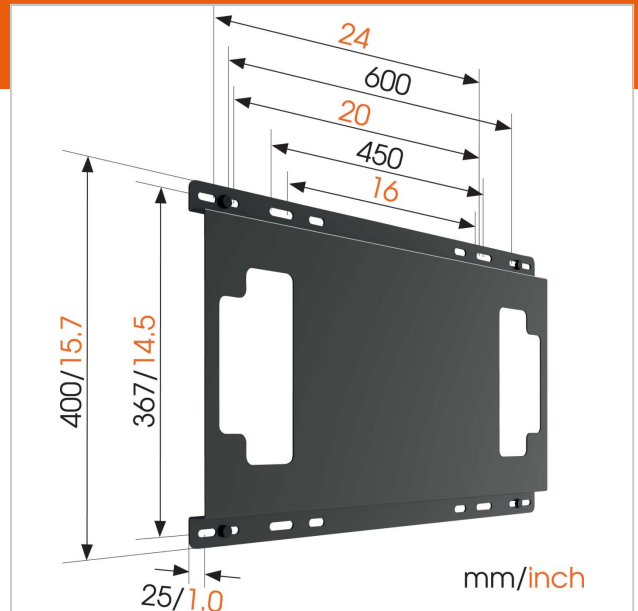

THIN 595 Stud muur adapter

Artikelnummer (SKU)
Kleur

8395950
Zwart

Bevestiging tv-beugel op stud muren

Speciaal voor stud muren is er de Vogel's stud-adapter zodat je ook op deze holle wanden een THIN muurbeugel kan bevestigen. Past op de THIN 550, THIN 546, THIN 545 en de THIN 525. Geschikt voor studs tot 600 mm afstand.

Jouw tv stevig op een holle stud muur gemonteerd

Is de ideale montageplek voor jouw tv nu net midden op die holle stud muur? Daar is een oplossing voor! Met de stud adapter zorg je voor een stevig montage van je muurbeugel op de wand. Voor een studs met 40 cm (16 inches), 50 cm (20 inches), 60 cm (24 inches), 450mm of 600 mm tussenruimte. Door het 2 mm dik staal is de totale laadcapaciteit maar liefst 70 kg (154 lbs). Optie om kabels eenvoudig door te voeren. Geschikt voor de THIN 550, THIN 546, THIN 545 en THIN 525. Let op: montage-materiaal voor metalen studs is niet inbegrepen. Neem contact op met uw lokale monteur en/of specialist voor de juiste montage-apparatuur.

THIN 595 Stud muur adapter

www.vogels.com

VOGEL'S HOLDING BV 2019 (c) Alle rechten voorbehouden.
Drukfouten, technische aanpassingen en prijswijzigingen
voorbehouden.
Datum:2019-02-13

Specificaties

Numer producttype	THIN 595
Artikelnummer (SKU)	8395950
Kleur	Zwart
EAN enkele doos	8712285335228
TÜV-gecertificeerd	Ja
Garantie	Levenslang
Max. laadgewicht (kg)	70
Productgroep	Double stud adapter
Productlijn	THIN