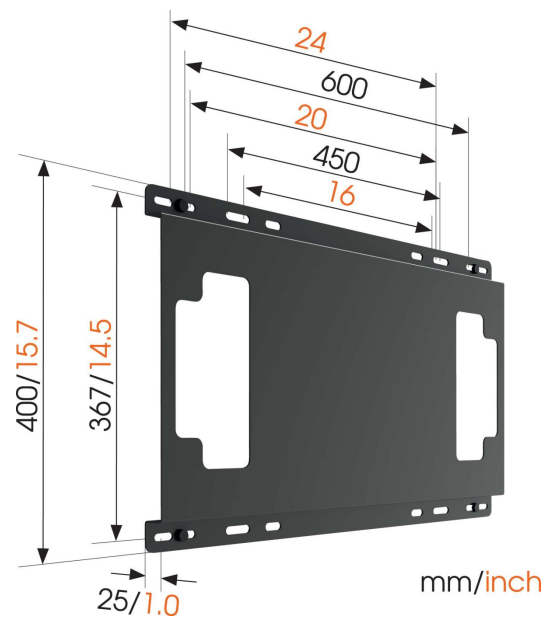

THIN 595 Stud muur adapter

Belangrijke voordelen

- Eenvoudige installatie
- Solide constructie

Bevestiging tv-beugel op stud muren

Speciaal voor stud muren is er de Vogel's stud-adapter zodat je ook op deze holle wanden een THIN muurbeugel kan bevestigen. Past op de THIN 550, THIN 546, THIN 545 en de THIN 525. Geschikt voor studs tot 600 mm afstand.

THIN 595 Stud muur adapter

Specificaties

Artikelnummer (SKU)	8395950
Kleur	Zwart
EAN enkele doos	8712285335228
TÜV-gecertificeerd	Ja
Garantie	Levenslang
Max. laadgewicht (kg)	70

VOGEL'S HOLDING BV (©)

Alle rechten voorbehouden.
Drukfouten, technische
aanpassingen en prijswijzigingen
voorbehouden.