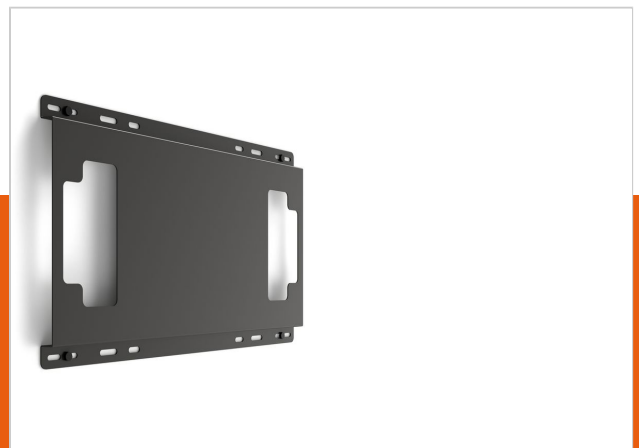

THIN 595 Stud muur adapter

Artikelnummer (SKU)
Kleur

8395950
Zwart

Bevestiging tv-beugel op stud muren

Speciaal voor stud muren is er de Vogel's stud-adapter zodat je ook op deze holle wanden een THIN muurbeugel kan bevestigen. Past op de THIN 550, THIN 546, THIN 545 en de THIN 525. Geschikt voor studs tot 600 mm afstand.

Jouw tv stevig op een holle stud muur gemonteerd

Is de ideale montageplek voor jouw tv nu net midden op die holle stud muur? Daar is een oplossing voor! Met de stud adapter zorg je voor een stevig montage van je muurbeugel op de wand. Voor een studs met 40 cm (16 inches), 50 cm (20 inches), 60 cm (24 inches), 450mm of 600 mm tussenruimte. Door het 2 mm dik staal is de totale laadcapaciteit maar liefst 70 kg (154 lbs). Optie om kabels eenvoudig door te voeren. Geschikt voor de THIN 550, THIN 546, THIN 545 en THIN 525. Let op: montage-materiaal voor metalen studs is niet inbegrepen. Neem contact op met uw lokale monteur en/of specialist voor de juiste montage-apparatuur.

THIN 595 Stud muur adapter

www.vogels.com

VOGEL'S HOLDING BV 2019 (c) Alle rechten voorbehouden.
Drukfouten, technische aanpassingen en prijswijzigingen
voorbehouden.
Datum:2019-02-13

Specificaties

Numer producttype	THIN 595
Artikelnummer (SKU)	8395950
Kleur	Zwart
EAN enkele doos	8712285335228
TÜV-gecertificeerd	Ja
Garantie	Levenslang
Max. laadgewicht (kg)	70
Productgroep	Double stud adapter
Productlijn	THIN