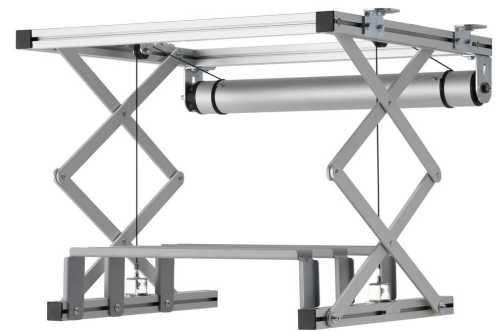

PPL 2170-120V Projectorlift

Deze projector lift is de ideale oplossing om een projector esthetisch mooi en veilig weg te werken in het plafond. Niet alleen wordt de projector netjes verborgen, het is ook een diefstalvertragende oplossing. De lift loopt geruisloos en biedt twee verstelbare posities: top en show.

PPL 2170-120V Projectorlift

Specificaties

Artikelnummer (SKU)	7021714
Kleur	Zilver
EAN enkele doos	8712285338441
Breedte	575
Diepte	554
Garantie	2 jaar
Garantie op elektrische onderdelen	2 jaar
Max. laadgewicht (kg/Lbs)	30 / 66.14
Gemiddeld energieverbruik (W)	184
Certificeringen	CE
Max. afstand tot plafond (mm)	1979
Min. afstand tot plafond (mm)	255
Voltage (V)	120 V, 60 Hz