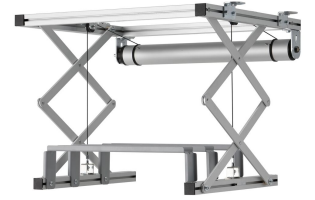

PPL 2170-120V Projectorlift

Deze projector lift is de ideale oplossing om een projector esthetisch mooi en veilig weg te werken in het plafond. Niet alleen wordt de projector netjes verborgen, het is ook een diefstalvertragende oplossing. De lift loopt geruisloos en biedt twee verstelbare posities: top en show.

PPL 2170-120V Projectorlift

Specificaties

Artikelnummer (SKU)	7021714
Kleur	Zilver
EAN enkele doos	8712285338441
Breedte	575
Diepte	554
Garantie	2 jaar
Garantie op elektrische onderdelen	2 jaar
Max. laadgewicht (kg/Lbs)	30 / 66.14
Gemiddeld energieverbruik (W)	184
Certificeringen	CE
Max. afstand tot plafond (mm)	1979
Min. afstand tot plafond (mm)	255
Voltage (V)	120 V, 60 Hz