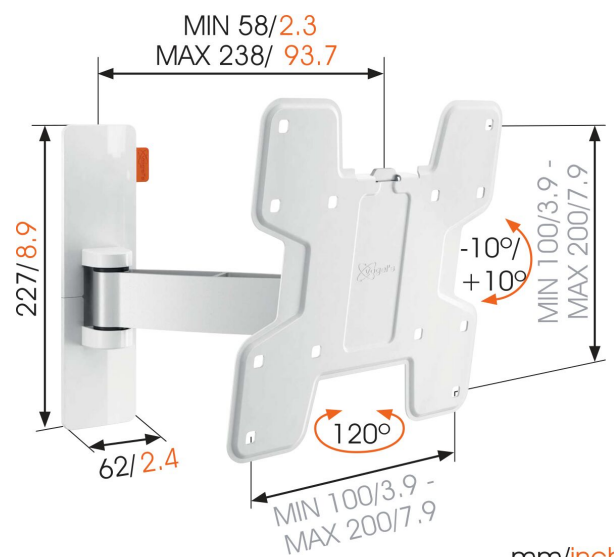

WALL 2125 Obrotowy uchwyt do telewizora (biały)

WALL 2125 Obrotowy uchwyt do telewizora (biały)

Specyfikacja

Numer artykułu (SKU)	8352061
Kolor	Biały
Kod EAN pojedynczego opakowania	8712285327728
Rozmiar produktu	S
Certyfikat TÜV	Tak
Uchylny	Uchylny -10°/+10°
Obrót	Obrotowy (do 120°)
Gwarancja	Dożywotnia
Min. rozmiar ekranu (cale)	19
Maks. rozmiar ekranu (cale)	40
Maks. nośność (kg)	15
Maks. rozmiar śrub	M8
Maks. wysokość części łączącej (mm)	227
Maks. szerokość części łączącej (mm)	318
Maks. odległość od ściany (mm)	238
Min. odległość od ściany (mm)	58
Liczba punktów obrotu	2
Uniwersalny lub stały rozkład otworów montażowych	Nieruchomy