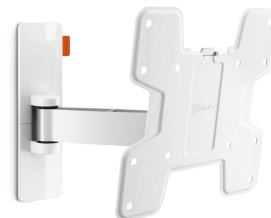

WALL 2125 Obrotowy uchwyt do telewizora (biały)

WALL 2125 Obrotowy uchwyt do telewizora (biały)

Specyfikacja

Numer artykułu (SKU)	8352061
Kolor	Biały
Kod EAN pojedynczego opakowania	8712285327728
Rozmiar produktu	S
Certyfikat TÜV	Tak
Uchylny	Uchylny -10°/+10°
Obrót	Obrotowy (do 120°)
Gwarancja	Dożywotnia
Min. rozmiar ekranu (cale)	19
Maks. rozmiar ekranu (cale)	40
Maks. nośność (kg)	15
Maks. rozmiar śrub	M8
Maks. wysokość części łączącej (mm)	227
Maks. szerokość części łączącej (mm)	318
Maks. odległość od ściany (mm)	238
Min. odległość od ściany (mm)	58
Liczba punktów obrotu	2
Uniwersalny lub stały rozkład otworów montażowych	Nieruchomy