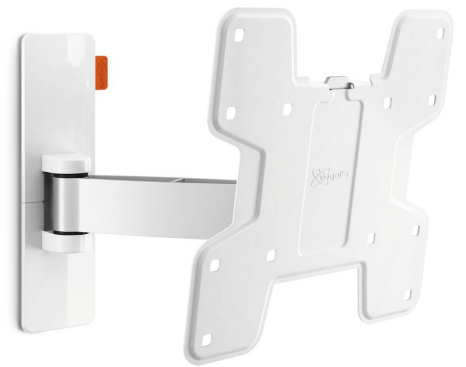

WALL 2125 Obrotowy uchwyt do telewizora (biały)

WALL 2125 Obrotowy uchwyt do telewizora (biały)

Specyfikacja

Numer artykułu (SKU)	8352061
Kolor	Biały
Kod EAN pojedynczego opakowania	8712285327728
Rozmiar produktu	S
Certyfikat TÜV	Tak
Uchylny	Uchylny -10°/+10°
Obrót	Obrotowy (do 120°)
Gwarancja	Dożywotnia
Min. rozmiar ekranu (cale)	19
Maks. rozmiar ekranu (cale)	40
Maks. nośność (kg)	15
Maks. rozmiar śrub	M8
Maks. wysokość części łączącej (mm)	227
Maks. szerokość części łączącej (mm)	318
Maks. odległość od ściany (mm)	238
Min. odległość od ściany (mm)	58
Liczba punktów obrotu	2
Uniwersalny lub stały rozkład otworów montażowych	Nieruchomy