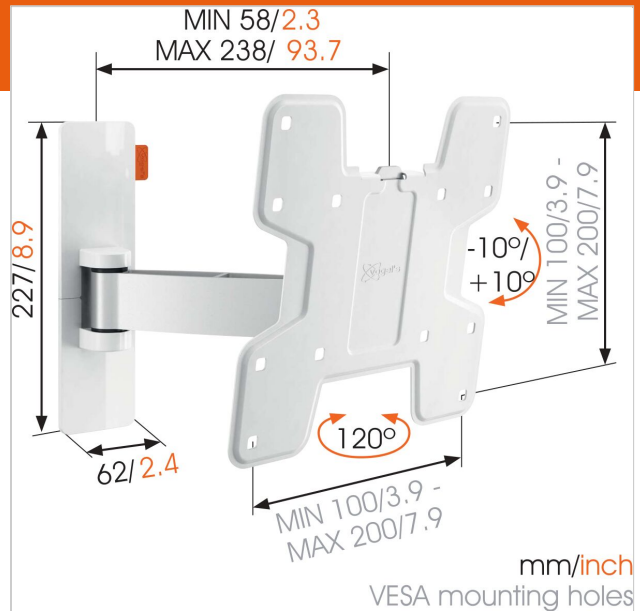

WALL 2125 Obrotowy uchwyt do telewizora (biały)

Numer artykułu (SKU)
Kolor

8352061
Biały

Kluczowe atuty

- Nawet po zamontowaniu telewizora możesz go bez trudu wyziomować
- Poprowadź kable
- Optymalne rozwiązanie: doskonały komfort w przystępnej cenie
- Płynnie obróć telewizor nawet o 120°
- Pochyl (do 20°), aby uniknąć odbić

The WALL series: simply smart value

Vogel's designers drew upon over 40 years of highly durable Dutch design for the audiovisual market when they developed the clean and modern brackets of the WALL series. This resulted in affordable, smart wall brackets backed by a lifetime guarantee. Simply smart value. Want a great angle from any position? Need a perfect viewing angle, no matter where you are in the room? Take a look at our full-motion TV wall brackets, which turn up to 180°.

WALL 2125 Obrotowy uchwyt do telewizora (biały)

www.vogels.com

VOGEL'S HOLDING BV 2019 (c) Wszystkie prawa zastrzeżone.
Z zastrzeżeniem błędów drukarskich, technicznych i zmian cen.
Data: 2019-06-25

Specyfikacja

Numer rodzaju produktu	WALL 2125
Numer artykułu (SKU)	8352061
Kolor	Biały
Kod EAN pojedynczego opakowania	8712285327728
Rozmiar produktu	S
Certyfikat TÜV	Tak
Uchylny	Uchylny -10°/+10°
Obrót	Obrotowy (do 120°)
Gwarancja	Dożywotnia
Min. rozmiar ekranu (cale)	19
Maks. rozmiar ekranu (cale)	40
Maks. nośność (kg)	15
Maks. rozmiar śrub	M8
Maks. wysokość części łączącej (mm)	227
Maks. szerokość części łączącej (mm)	318
Maks. odległość od ściany (mm)	238
Min. odległość od ściany (mm)	58
Liczba punktów obrotu	2
Uniwersalny lub stały rozkład otworów montażowych	Nieruchomy