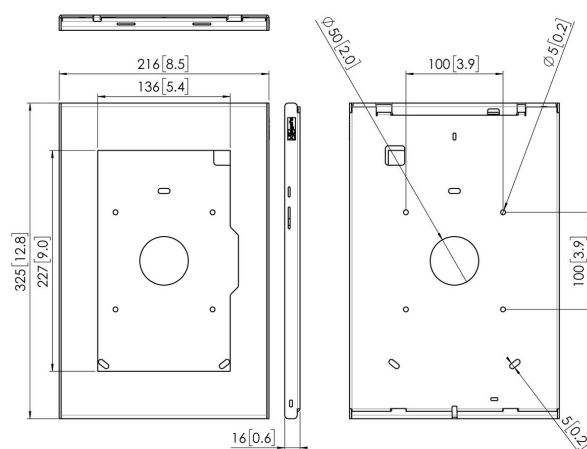

PTS 1246 TabLock dla Samsung Galaxy A7 (2020)

Specyfikacja

Numer artykułu (SKU)	7495554
Kolor	Srebrny
Kod EAN pojedynczego opakowania	8712285353444
Wysokość	325
Szerokość	216
Głębokość	16
Gwarancja	5-letnia
Opcje montażu biurkowego	Nieruchomy uchwyt biurkowy Nieruchomy stojak biurkowy Wolnostojący stojak biurkowy
Blokada przeciwkradzieżowa	True