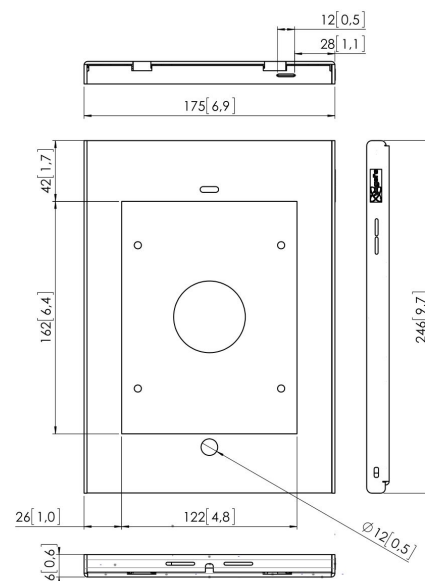

PTS 1215 TabLock pour iPad mini 1 / 2 / 3

Les tablettes comme l'iPad sont de plus en plus utilisées dans des endroits publics comme les magasins, les musées ou les salles d'exposition. Vogel's Professional a mis au point un étui sécurisé pour les iPad mini appelé TabLock. TabLock permet d'éviter tout vol ou utilisation non autorisée de la tablette.

PTS 1215 TabLock pour iPad mini 1 / 2 / 3

Spécifications

N° d'article (SKU)	7495214
Couleur	Argent
EAN emballage unitaire	8712285327186
Garantie	5 ans
Options de bureau	Support de table fixe Pied de table fixe Pied de table autonome
Verrouillable	True
Bouton Start tablette caché ou accessible	Accessible