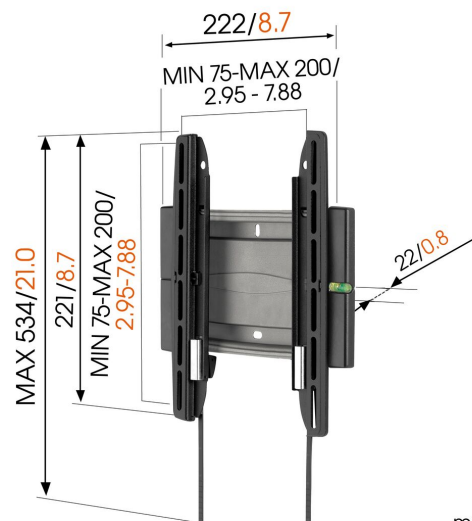

## Efw 8105 Stationært vægbeslag til tv

### Største fordele

- Lås dit tv sikkert på plads
- Installer dit beslag perfekt i vater – vaterpas medfølger!

Efw 8105 er velegnet til fladskærms-tv'er fra 19" til 40".

mm/inch  
VESA mounting holes

# Specifikationer

Varenummer	8381050
Farve	Grå
EAN enkelt pakke	8712285315404
Produktstørrelse	S
TÜV-certificeret	Ja
Garanti	Livstid
Min. skærmstørrelse	19
Maks. skærmstørrelse	40
Maks. vægtbelastning (kg/Lbs)	20 / 44.09
Maks. boltstørrelse	M8
Maks. højde på grænseflade (mm)	221
Maks. bredde på grænseflade (mm)	222
Certificeringer	TÜV
Max. horizontal hole pattern (mm)	200
Max. vertical hole pattern (mm)	200
Min. afstand til væggen (mm / inch)	20 / 0.79
Vaterpas medfølger	Ja
Universelt eller fast hulmønster	Fast