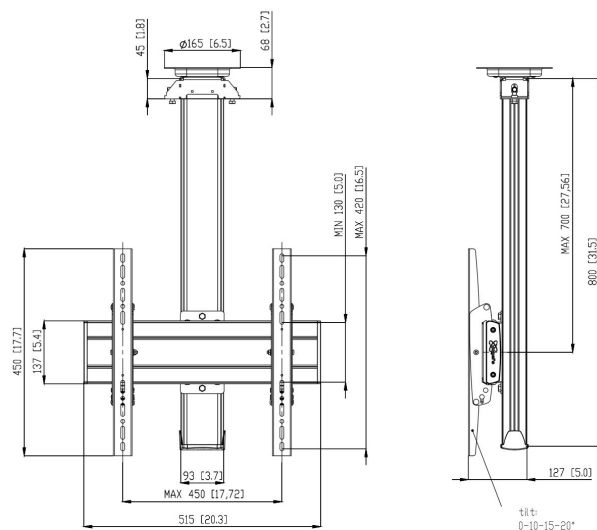

## CT0844B Uchwyt sufitowa obrotowa

### Uchwyt sufitowa zestaw CT0844

Rozmiar ekranu: Maks. obciążenie: 400x400 Wymiary: 80 kg - 176 lbs Zestaw w skład którego wchodzi: • 1x PUC 1065 Płyta sufitowa obrotowa • 1x PUC 2508 Profil 80 cm • 1x PFB 3405 Belka mocująca do ekranu • 1x PFS 3304 Ramiona mocujące do ekranu

### Specyfikacja

Numer artykułu (SKU)	7950080
Kolor	Czarny
Kod EAN pojedynczego opakowania	8712285332401
Długość	800
Szerokość	515
Głębokość	127
Certyfikat TÜV	Tak
Uchylny	Uchylny do 20°
Obrót	Do 360°
Gwarancja	5-letnia
Maks. nośność (kg)	80
Min. hole pattern	100mm x 100mm
Max. hole pattern	450mm x 420mm
Maks. rozmiar śrub	M8
Maks. wysokość części łączącej (mm)	450
Maks. szerokość części łączącej (mm)	515
Autoblokada	True
Rodzaje sufitów	Płaski sufit
Wkręty Fischer® w zestawie	Tak
Maks. odległość od sufitu — do środka ekranu (mm)	700
Maks. szerokość rozkładu otworów (mm)	450
Maks. rozmiar ekranu (cale)	65
Maks. odległość pomiędzy otworami montażowymi w pionie (mm)	420
Min. szerokość rozkładu otworów (mm)	100
Min. odległość pomiędzy otworami montażowymi w pionie (mm)	100
Uniwersalny lub stały rozkład otworów montażowych	Uniwersalny