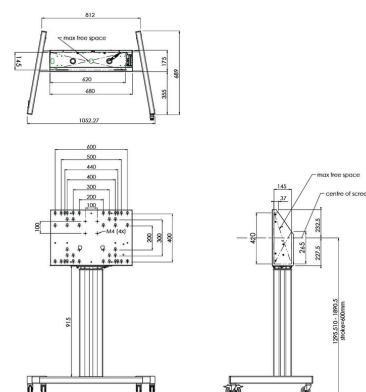

S062.7295 Chariot élévateur d'écran motorisé

Principaux avantages

- Espace de rangement généreux pour votre matériel audiovisuel
- Réglable en hauteur jusqu'à 60 cm

S062.7295 Chariot élévateur d'écran motorisé

Spécifications

Motorisé	Oui
Dimensions min. écran (pouce)	55
Dimensions max. écran (pouce)	86
Dimensions max. écran (pouce)	86
Modèle min. trous de fixations hor. (mm)	200
Modèle max. trous de fixations hor. (mm)	800
Modèle min. trous de fixation vert. (mm)	200
Modèle max. trous de fixation vert. (mm)	400
Distance min. au sol - centre écran (mm)	1295
Distance max. au sol - centre écran (mm)	1890
Charge max. (kg)	120
Charge max. (Lbs)	264.55
Adaptation de la hauteur (mm)	600
Rangement des câbles	Gestion des câbles intégrée
Mécanisme de sécurité anti-collision	Oui
N° d'article (SKU)	S062.7295
EAN emballage unitaire	8718868870490
Couleur	Noir
Certifications	CE
Garantie	5 ans