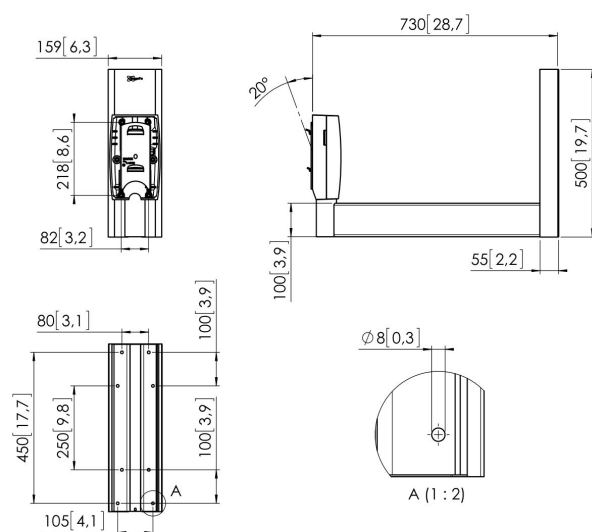

PFW 950 Display- Wandhalterung rechtwinklig

Der rechtwinklige LCD/Plasma Wandhalter PFW 950 besteht aus einer Wandkonsole mit einem 72 cm langen Arm sowie einer Dreh- und Neigungseinheit. Adapter FAU 3150 oder FAU 3125 NICHT enthalten. Geeignet für Displays bis 42".

PFW 950 Display- Wandhalterung rechtwinklig

Technische Daten

Artikelnummer (SKU)	7319504
Farbe	Silber
EAN-Einzelbox	8712285305221
TÜV-zertifiziert	Ja
Neigbar	Bis zu 20° neigbar
Drehbar	Bis zu 180°
Garantie	5 Jahre
Max. Gewichtslast (kg/Lbs)	60 / 132.28
Fischer enthalten	Ja
Max. Bildschirmgröße (Zoll)	42
Min. Abstand zur Wand (mm / inch)	730 / 28.74
Min. Bildschirmgröße (Zoll)	23
Anzahl der Drehpunkte	1