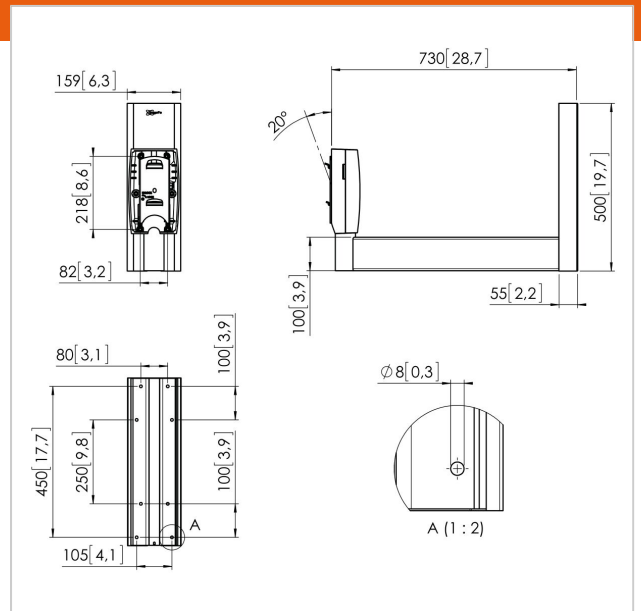

PFW 950 Display- Wandhalterung rechtwinklig

Artikelnummer (SKU)
Farbe

7319504
Silber

Der rechtwinklige LCD/Plasma Wandhalter PFW 950 besteht aus einer Wandkonsole mit einem 72 cm langen Arm sowie einer Dreh- und Neigungseinheit. Adapter FAU 3150 oder FAU 3125 NICHT enthalten. Geeignet für Displays bis 42".

PFW 950 Display- Wandhalterung rechtwinklig

www.vogels.com

VOGEL'S HOLDING BV 2019 (c) Alle Rechte vorbehalten.
Vorbehaltlich Druckfehler, technischer und Preisänderungen.
Datum:2019-05-13

Technische Daten

Produkttyp-Nummer	PFW 950
Artikelnummer (SKU)	7319504
Farbe	Silber
EAN-Einzelbox	8712285305221
TÜV-zertifiziert	Ja
Neigbar	Bis zu 20° neigbar
Drehbar	Bis zu 180°
Garantie	5 Jahre
Max. Gewichtslast (kg)	60
Fischer enthalten	Ja
Max. Bildschirmgröße (Zoll)	42
Min. Abstand zur Wand (mm)	730
Min. Bildschirmgröße (Zoll)	23
Anzahl der Drehpunkte	1