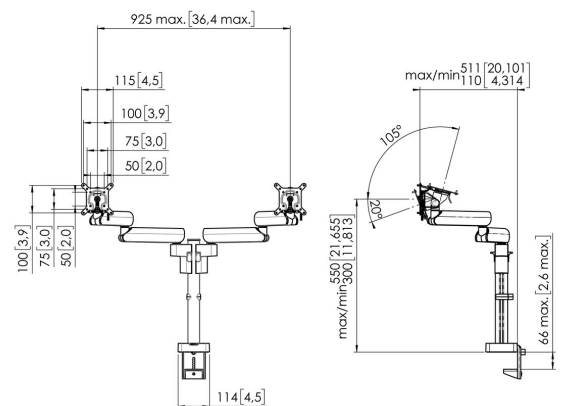

## MOMO 2237 Monitor Arm Motion for 2 monitors (black)

### Største fordele

The ergonomic monitor arm for every workplace The MOMO 2237 is a monitor arm specially designed for two height-adjustable monitors. The monitor arm is suitable for monitors up to 34 inches and weighing up to 20 kg.

### Specifikationer

Min. skærmstørrelse	10
Maks. skærmstørrelse	34
Maks. skærmstørrelse (tommer)	34
Universelt eller fast hulmønster	Fast
Maks. højde på grænseflade (mm)	115
Maks. bredde på grænseflade (mm)	115
Maks. skærmbredde (mm)	925
Maks. vægtbelastning (kg)	20
Maks. vægtbelastning (Lbs)	44.09
	550
	66
Drej	Op til 180°
Antal drejepunkter	3
Rotate	Op til 180°
Adjustable depth	Ja
Adjustable height	Ja
Varenummer	7122370
EAN enkelt pakke	8712285353864
Farve	Sort
TÜV-certificeret	Ja
Garanti	10 år