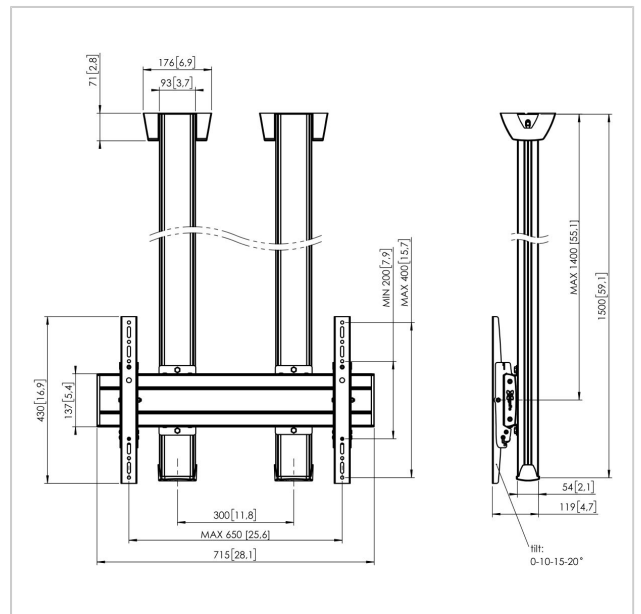

CD1564S Soporte a techo

Número de artículo (SKU) 7950044
 Color Plateado

Beneficios clave

- Elegante diseño de gama alta
- Organización de cables
- Instalación rápida y sencilla

Soporte a techo kit CD1564

Dimensioni schermo: Montura: 600x400 Carga máx.: 160 kg
 - 352 lbs Kit formado por: • 2x PUC 1060 Placa de techo • 2x
 PUC 2515 Tubo 150 cm • 1x PFB 3407 Barras de interfaz para
 pantalla • 1x PFS 3204 Banda d'interfaccia per schermi • 1x PFA
 9126 Kit de soporte

CD1564S Soporte a techo

VOGEL'S HOLDING BV 2019 (c) Todos los derechos reservados.
Sujeto a errores tipográficos y a correcciones técnicas y de precios.

Fecha: 2019-10-08

www.vogels.com

Especificaciones

Número de tipo de producto	CD1564	Patrón de orificio horizontal mín.	100
Número de artículo (SKU)	7950044	(mm)	
Color	Plateado	Tamaño mín. de pantalla	65
Caja individual EAN	8712285332227	(pulgadas)	
Longitud	1500	Patrón de orificio vertical mín.	100
Anchura	715	(mm)	
Profundidad	119	Patrón de orificios universal o fijo	Universal
Certificación TÜV	Si		
Inclinación	Abatible -3°/+3°		
Garantía	5 años		
Carga máx. de peso (kg)	160		
Min. hole pattern	100mm x 100mm		
Max. hole pattern	650mm x 400mm		
Tamaño máx. de perno	M8		
Altura máx. de interfaz (mm)	430		
Anchura máx. de interfaz (mm)	715		
Autobloqueo	True		
Tipos de techo	Techo plano		
Tacos Fischer en el interior	Si		
Distancia máx. al techo - centro de pantalla (mm)	1400		
Patrón de orificio horizontal máx.	650		
(mm)			
Patrón de orificio vertical máx.	400		
(mm)			