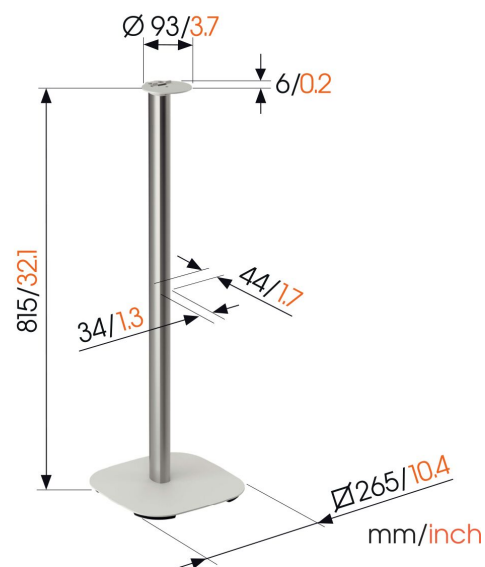

SFS 4113 Sonos højttalerstativ til Era 100 (hvidt)

Største fordele

- Få mere ud af dine Sonos højttalere
- Styrk din lytteoplevelse

Montering af dine Sonos Era 100 på et stativ leverer den ideelle lytteoplevelse.

Vil du ikke have besvær med at bore huller i væggene? Højttalergulvstativet til Sonos Era 100 fra Vogel's er den ideelle løsning! Dette 82 cm stativ placerer din højttaler i den perfekte højde til at sikre, at lyden retter sig direkte mod dit øre. Højttalerstativet er designet til at tage din lytteoplevelse til på næste niveau.

SFS 4113 Sonos højttalerstativ til Era 100 (hvidt)

Specifikationer

Varenummer	8151131
Farve	Hvid
EAN enkelt pakke	8712285371929
Højde	815
Bredde	265
Dybde	265
TÜV-certificeret	Ja
Garanti	5 år
Kabelstyring	Indbygget kabelstyring
Certificeringer	TÜV
Højttalermærke	Sonos
Højttalermodeller	Era 100