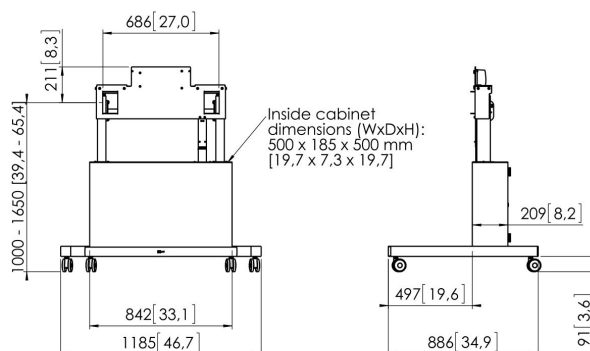

## PFTE 7111 Wózek z elektryczną regulacją wysokości i zabudową na sprzęt

Vogel's PFTE 7111 wózek z elektryczną regulacją wysokości został specjalnie zaprojektowany do dużych i bardzo dużych monitorów. Jest idealny do szkół, biznesu, centr biurowych i wideokonferencji. Praca PFTE 7111 jest bardzo cicha i płynna. Wózek może zostać użyty do monitorów do 85" o wadze do 160 kg.

### Specyfikacja

Numer artykułu (SKU)	7371114
Kolor	Srebrny
Kod EAN pojedynczego opakowania	8712285323560
Certyfikat TÜV	Tak
Gwarancja	5-letnia
Min. rozmiar ekranu (cale)	42
Maks. rozmiar ekranu (cale)	86
Maks. nośność (kg)	160
Maks. odległość od podłogi — do środka ekranu (mm)	1650
Min. odległość od podłogi — do środka ekranu (mm)	1000
Regulacja elektryczna	Tak
Funkcja zdalnego sterowania	Tak
Podróżowanie	650