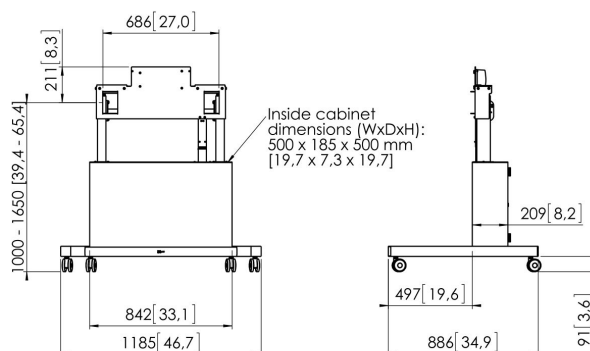

PFTE 7111 Wózek z elektryczną regulacją wysokości i zabudową na sprzęt

Vogel's PFTE 7111 wózek z elektryczną regulacją wysokości został specjalnie zaprojektowany do dużych i bardzo dużych monitorów. Jest idealny do szkół, biznesu, centr biurowych i wideokonferencji. Praca PFTE 7111 jest bardzo cicha i płynna. Wózek może zostać użyty do monitorów do 85" o wadze do 160 kg.

PFTE 7111 Wózek z elektryczną regulacją wysokości i zabudową na sprzęt

Specyfikacja

Numer artykułu (SKU)	7371114
Kolor	Srebrny
Kod EAN pojedynczego opakowania	8712285323560
Certyfikat TÜV	Tak
Gwarancja	5-letnia
Min. rozmiar ekranu (cale)	42
Maks. rozmiar ekranu (cale)	86
Maks. nośność (kg/Lbs)	160 / 352.74
Maks. odległość od podłogi — do środka ekranu (mm)	1650
Min. odległość od podłogi — do środka ekranu (mm)	1000
Regulacja elektryczna	Tak
Funkcja zdalnego sterowania	Tak
Regulacja wysokości (mm)	650