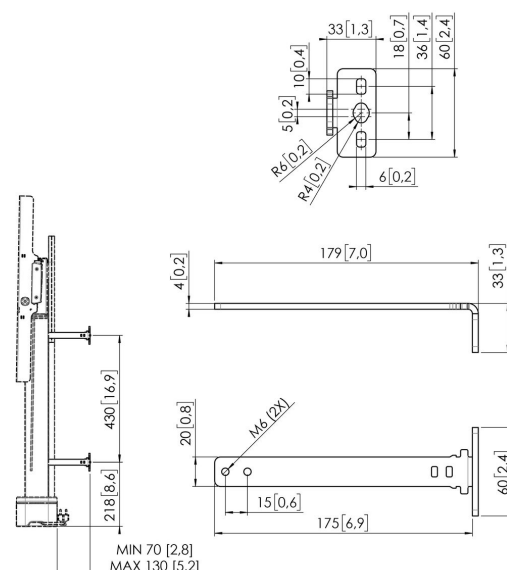

RISE A 162 Staffe di montaggio a parete più lunghe 13-19 cm per supporti per display RISE 200X (nero)

Benefici chiave

- Installazione rapida e semplice
- Complete su sollevatori per schermi elettrici RISE con prácticos accesorios

Le staffe di montaggio a parete RISE A 162 possono essere utilizzate per montare un supporto per display RISE 200X più lontano dalla parete (13-19 cm). Il motivo di questa scelta può essere, ad esempio, quello di evitare le canaline portacavi più larghe (come accade soprattutto in Germania e negli Stati Uniti). Il set RISE A 162 è composto da 4 staffe, disponibili in bianco e in nero.

RISE A162 Staffe di montaggio a parete più lunghe 13-19 cm per supporti per display RISE 200X (nero)

Specifiche

Profondità regolabile	Sì
Numero dell'articolo (SKU)	7301620
EAN scatola singola	8712285406560
Colore	Nero
Certificazioni	TÜV 5
Certificazione TÜV	Sì
Garanzia	5 anni