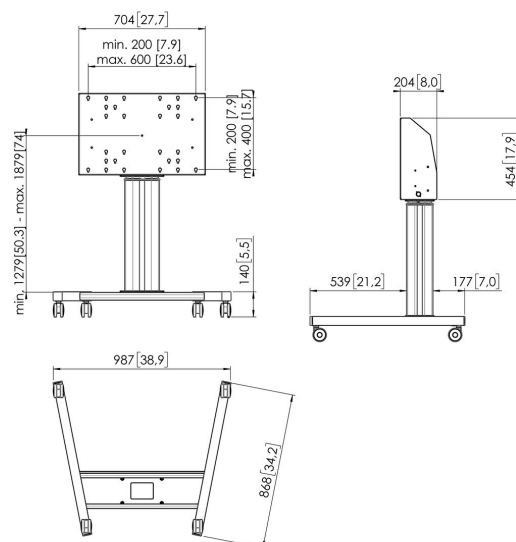

TE6064B Trolley motorizzato 60 cm

Trolley motorizzato kit TE6064

Dimensioni schermo: Fitment: 600x400 Carico massimo: 120 kg / 264 lbs Kit si compone di: • 1x PFT 8525 Struttura trolley • 1x PFFE 7106 Dispositivo di sollevamento per schermi motorizzato 60 cm • 1x PFI 3061 Interface Box per PFFE 7105/7106/p> Si consiglia di utilizzare la strip elettronica di sicurezza PFA 91 19 opzionale per evitare danni quando il movimento del supporto viene bloccato da un oggetto.

TE6064B Trolley motorizzato 60 cm

Specifiche

Numero dell'articolo (SKU)	7960650
Colore	Nero
EAN scatola singola	8712285343841
Larghezza	987
Profondità	868
Garanzia	5 anni
Dimensione minima dello schermo (pollici)	40
Dimensione massima dello schermo (pollici)	88
Massimo peso di carico (kg)	120
Certificazioni	CE
Distanza massima dal pavimento - centro di visione (mm)	1879
Distanza minime dal pavimento - centro di visione (mm)	1279
Motorizzato	Sì
Controllato dal telecomando	Sì
Travel	600