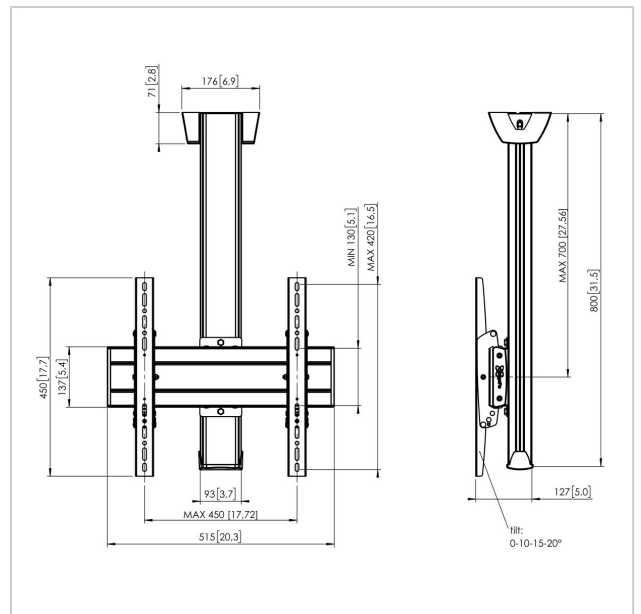

## C0844 Deckenbefestigung fest

Artikelnummer (SKU)  
Farbe

7950014  
Silber

### Deckenbefestigung set C0844

Bildschirmgröße: Passgröße: 400x400Max. Last: 80 kg - 176 lbs  
 Set bestehend aus: • 1x PUC 1060 Deckenadapter fest • 1x PUC 2508 Profil 80 cm • 1x PFB 3405 Bildschirm-Adapterstange • 1x PFS 3304 Bildschirm-Adapterstreifen

### Technische Daten

Produkttyp-Nummer	C0844
Artikelnummer (SKU)	7950014
Farbe	Silber
EAN-Einzelbox	8712285332104
Länge	800
Breite	515
Tiefe	127
TÜV-zertifiziert	Ja
Neigbar	Bis zu 20° neigbar
Garantie	5 Jahre
Max. Gewichtslast (kg)	80
Min. hole pattern	100mm x 100mm
Max. hole pattern	450mm x 420mm
Max. Schraubengröße	M8
Max. Schnittstellenhöhe (mm)	450
Max. Breite der Schnittstelle (mm)	515
Autolock	True
Deckenarten	Flachdecke
Fischer enthalten	Ja
Max. Abstand zur Decke -	700
Mittendisplay	
Max. horizontale Lochung (mm)	450
Max. Bildschirmgröße (Zoll)	65
Max. vertikale Lochung (mm)	420
Min. horizontale Lochung (mm)	100
Min. vertikale Lochung (mm)	100