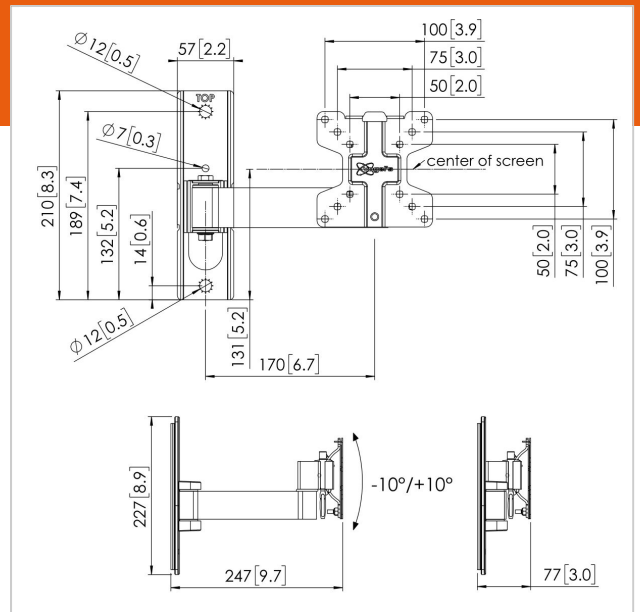

PFW 1030 Display- Wandhalterung schwenk- und neigbar

Artikelnummer (SKU)
Farbe

7310300
Schwarz

Entscheidende Vorteile

- Elegantes erstklassiges Design
- Stufenlos einstellbare Neigung
- Ausrichten nach der Installation möglich
- Vorhängeschloss als Diebstahlschutz

PFW 1030 Display- Wandhalterung schwenk- und neigbar

www.vogels.com

VOGEL'S HOLDING BV 2019 (c) Alle Rechte vorbehalten.
Vorbehaltlich Druckfehler, technischer und Preisänderungen.
Datum: 2019-06-17

Technische Daten

Produkttyp-Nummer	PFW 1030
Artikelnummer (SKU)	7310300
Farbe	Schwarz
EAN-Einzelbox	8712285342424
TÜV-zertifiziert	Ja
Neigbar	Neigbar -10°/+10°
Drehbar	Bis zu 120°
Garantie	5 Jahre
Max. Gewichtslast (kg)	16
Max. Schraubengröße	M6
Max. Schnittstellenhöhe (mm)	116
Max. Breite der Schnittstelle (mm)	116
Fischer enthalten	Ja
Nivellierfunktion	Horizontale Ausrichtung nach der Installation
Verriegelungsoptionen	Schloss enthalten / integriert
Max. Abstand zur Wand (mm)	247
Max. Bildschirmgröße (Zoll)	28
Min. Abstand zur Wand (mm)	77
Min. Bildschirmgröße (Zoll)	10
Anzahl der Drehpunkte	2
Universelles oder festes Lochmuster	Fest