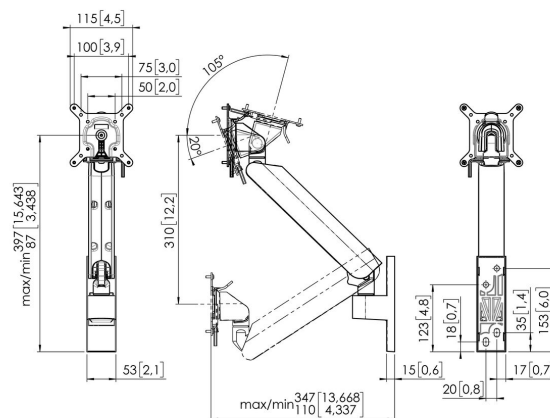

MOMO 4126 Bras de moniteur Motion Plus pour montage mural (noir, CE)

Principaux avantages

- Réglable en hauteur
- Convient pour un, deux ou toute une série de moniteurs
- Facile à assembler sans outils
- Système modulaire flexible
- Certifié TÜV / garantie de 10 ans

Le bras de moniteur ergonomique pour chaque poste de travail Le MOMO 4126 est un bras de moniteur dynamique, spécialement conçu pour les moniteurs fixés au mur. Le bras du moniteur peut supporter des écrans jusqu'à 43 pouces pesant jusqu'à 10 kg.

MOMO 4126 Bras de moniteur Motion Plus pour montage mural (noir, CE)

Spécifications

N° d'article (SKU)	07141260
Couleur	Noir
EAN emballage unitaire	8712285353468 (CE)
Certifié TÜV	Oui
Inclinaison	Inclinaison -20°/+105°
Pivoter	Jusqu'à 180°
Tourner	Jusqu'à 180°
Garantie	10 ans
Dimensions min. écran (pouce)	10
Dimensions max. écran (pouce)	43
Hauteur max. interface (mm)	115
Largeur max. interface (mm)	115
Profondeur réglable	True
Hauteur réglable	True
Dimensions max. écran (pouce)	43
Charge min. (kg)	1
Nombre de points de pivot	2
Modèle universel ou fixe de trous de fixation	Fixe
Récompenses	iF Product Design Award 2023 Red Dot Product Design Award 2023
Réglage de la hauteur	Ressort mécanique
Possibilités de montage	Sur le mur
Épaisseur maximale du bureau	iF Product Design Award 2023 Red Dot Product Design Award 2023