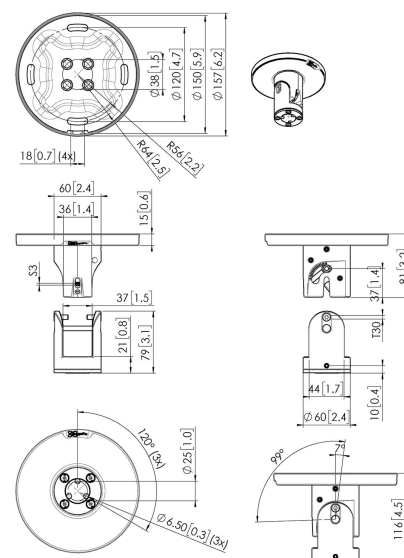

## PUC 1045 Piastra a soffitto con rotazione e inclinazione

### Benefici chiave

- Girevoli
- Realizzato con materiali di alta qualità
- Design esclusivo e raffinato

La piastra da soffitto PUC 1045 fa parte del sistema modulare Connect-it. È possibile utilizzare questa piastra da soffitto in combinazione con un tubo PUC 24xx per creare una soluzione a soffitto per schermi di piccole e medie dimensioni, con un peso massimo di 40 kg (88,2 libbre). La piastra da soffitto è adatta a soffitti piatti o inclinati fino a 90° e presenta una capacità di rotazione unica nel suo genere che consente di regolare la posizione del display.

## **PUC 1045 Piastra a soffitto con rotazione e inclinazione**

### **Specifiche**

Numero dell'articolo (SKU)	7210450
Colore	Nero
EAN scatola singola	8712285343940
Altezza	116
Larghezza	157
Profondità	157
Certificazione TÜV	Si
Inclinazione	Inclinazione fino a 90°
Rotazione	A 360°
Garanzia	5 anni
Massimo peso di carico (kg)	40
Opzioni per piastre a soffitto	Inclinato (multidirezionale)
Tipi di soffitto	Soffitto piatto / inclinato
Fischer interno	Si