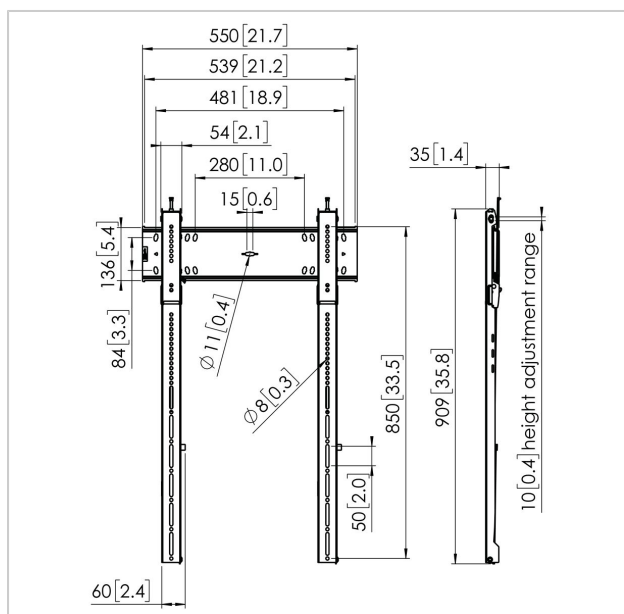

PFW 6815 Supporto piatto a parete per schermi con orientamento verticale

Numero dell'articolo (SKU) 7368150
 Colore Nero

Benefici chiave

- Facilità di posa a livello ed installazione
- Per gli schermi più pesanti
- Bulloni per l'auto-centratura dello schermo
- Lucchetto integrato
- Posizione di servizio bloccata

PFW 6815 è un supporto a muro fisso robusto e al contempo elegante per il montaggio in verticale. È dotato di un lucchetto integrato esteticamente, mantenendo tuttavia una profondità di solo 35 mm. Il supporto è adatto a schermi da 43 a 100 pollici, con un peso max. di 100 kg.

Specifiche

Numero del tipo di prodotto	PFW 6815	Disposizione verticale massima del foro di montaggio (mm)	800
Numero dell'articolo (SKU)	7368150	Disposizione orizzontale minima del foro di montaggio (mm)	75
Colore	Nero	Dimensione minima dello schermo (pollici)	46
EAN scatola singola	8712285334207	Disposizione verticale minima del foro di montaggio (mm)	75
Certificazione TÜV	Sì	Orientamento	Verticale
Garanzia	5 anni	Posizione di servizio	Sì
Massimo peso di carico (kg)	100	Struttura con misure standard o universali	Universale
Min. hole pattern	75mm x 75mm		
Max. hole pattern	400mm x 800mm		
Dimensione massima del bullone	M8		
Altezza massima dell'interfaccia (mm)	906		
Larghezza massima dell'interfaccia (mm)	550		
Fischer interno	Sì		
Funzione di livellamento	Livellamento orizzontale post-installazione		
Opzioni di blocco	Lucchetto incluso / integrato		
Distanza massima dal muro (mm)	35		
Disposizione orizzontale massima del foro di montaggio (mm)	400		
Dimensione massima dello schermo (pollici)	100		