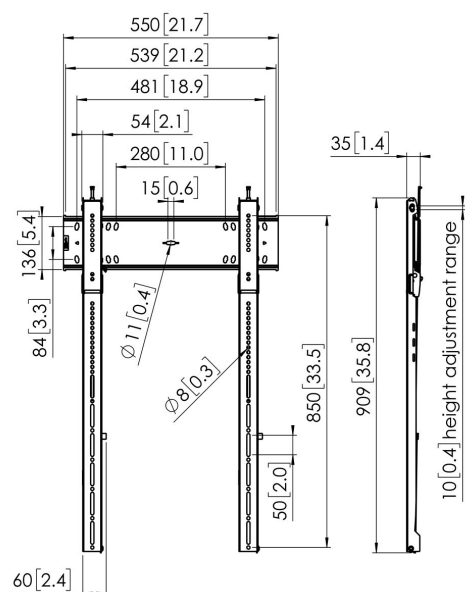

PFW 6815 Supporto piatto a parete per schermi con orientamento verticale

PFW 6815 è un supporto a muro fisso robusto e al contempo elegante per il montaggio in verticale. È dotato di un lucchetto integrato esteticamente, mantenendo tuttavia una profondità di solo 35 mm. Il supporto è adatto a schermi da 43 a 100 pollici, con un peso max. di 100 kg.

PFW 6815 Supporto piatto a parete per schermi con orientamento verticale

Specifiche

Numero dell'articolo (SKU)	7368150
Colore	Nero
EAN scatola singola	8712285334207
Dimensione prodotto	XL
Certificazione TÜV	Si
Garanzia	5 anni
Dimensione minima dello schermo (pollici)	46
Dimensione massima dello schermo (pollici)	100
Massimo peso di carico (kg/Lbs)	100 / 220.46
Min. hole pattern	75mm x 75mm
Max. hole pattern	400mm x 800mm
Dimensione massima del bullone	M8
Altezza massima dell'interfaccia (mm)	906
Larghezza massima dell'interfaccia (mm)	550
Fischer interno	Si
Funzione di livellamento	Livellamento orizzontale post-installazione
Opzioni di blocco	Lucchetto incluso / integrato
Distanza massima dal muro (mm)	35
Disposizione orizzontale massima del foro di montaggio (mm)	400
Dimensione massima dello schermo (pollici)	100
Disposizione verticale massima del foro di montaggio (mm)	800
Disposizione orizzontale minime del foro di montaggio (mm)	75
Dimensione minima dello schermo (pollici)	46
Disposizione verticale minime del foro di montaggio (mm)	75
Orientamento	Verticale
Posizione di servizio	Si
Struttura con misure standard o universali	Universale