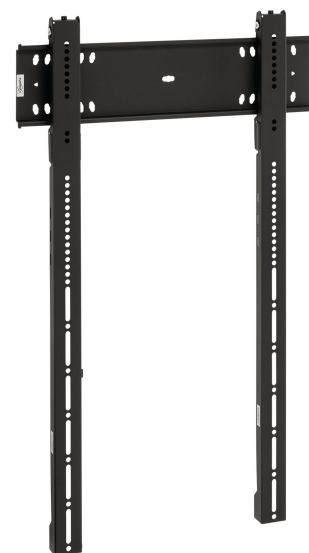

PFW 6815 Supporto piatto a parete per schermi con orientamento verticale

PFW 6815 è un supporto a muro fisso robusto e al contempo elegante per il montaggio in verticale. È dotato di un lucchetto integrato esteticamente, mantenendo tuttavia una profondità di solo 35 mm. Il supporto è adatto a schermi da 43 a 100 pollici, con un peso max. di 100 kg.

PFW 6815 Supporto piatto a parete per schermi con orientamento verticale

Specifiche

Numero dell'articolo (SKU)	7368150
Colore	Nero
EAN scatola singola	8712285334207
Dimensione prodotto	XL
Certificazione TÜV	Si
Garanzia	5 anni
Dimensione minima dello schermo (pollici)	46
Dimensione massima dello schermo (pollici)	100
Massimo peso di carico (kg/Lbs)	100 / 220.46
Min. hole pattern	75mm x 75mm
Max. hole pattern	400mm x 800mm
Dimensione massima del bullone	M8
Altezza massima dell'interfaccia (mm)	906
Larghezza massima dell'interfaccia (mm)	550
Fischer interno	Si
Funzione di livellamento	Livellamento orizzontale post-installazione
Opzioni di blocco	Lucchetto incluso / integrato
Distanza massima dal muro (mm)	35
Disposizione orizzontale massima del foro di montaggio (mm)	400
Dimensione massima dello schermo (pollici)	100
Disposizione verticale massima del foro di montaggio (mm)	800
Disposizione orizzontale minime del foro di montaggio (mm)	75
Dimensione minima dello schermo (pollici)	46
Disposizione verticale minime del foro di montaggio (mm)	75
Orientamento	Verticale
Posizione di servizio	Si
Struttura con misure standard o universali	Universale