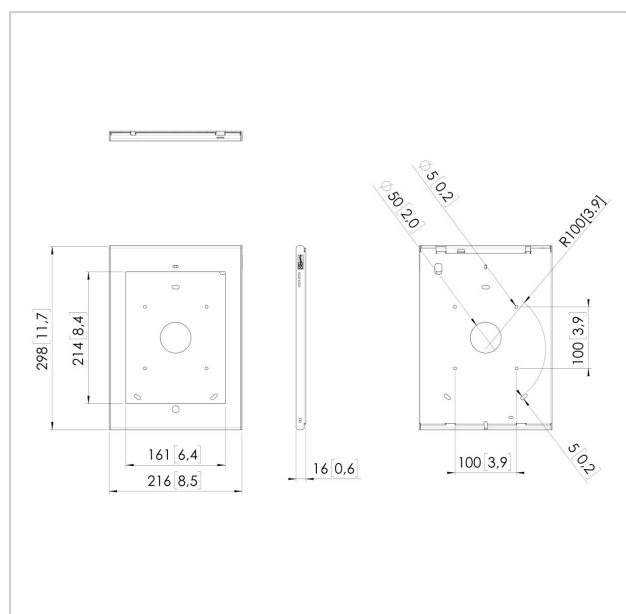

N° d'article (SKU)
Couleur

7495374

Principaux avantages

- Design haut de gamme élégant
- Protection antivol

Nous avons conçu un étui fin et élégant, en aluminium et en acier de qualité supérieure, permettant de protéger un iPad dans des environnements publics. L'étui sécurisé TabLock pour iPad peut être monté directement au mur, ou sur n'importe quel support Vogel's compatible grâce aux trous de montage VESA 100x100 mm. L'étui sécurisé TabLock, doté d'un nouveau mécanisme de fermeture unique avec une clé et une serrure, peut être ouvert rapidement et facilement si nécessaire. Vogel's Professional développe régulièrement de nouveaux Tablocks. Consultez notre site Web pour découvrir les dernières actualités.

VOGEL'S HOLDING BV 2019 (c) Tous droits réservés.
Sous réserve d'erreurs d'impression et de modifications
techniques ou de prix.
Date :2019-02-13

www.vogels.com

Spécifications

N° d'article (SKU)	7495374
EAN emballage unitaire	8712285338502
Verrouillable	True
Gamme de produits	TabLock