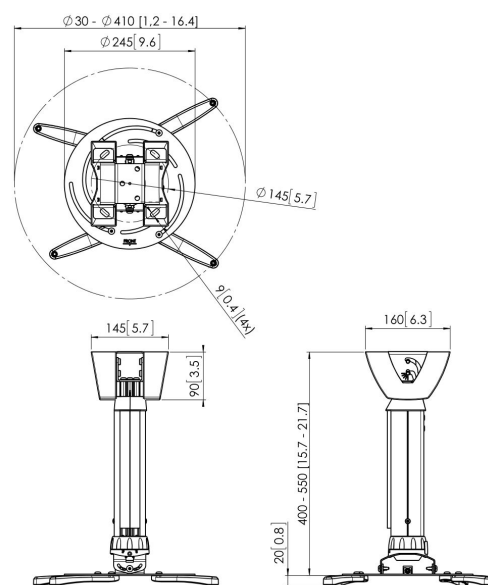

PPC 2540 Потолочное крепление для проектора

PPC 2540 - регулируемое по высоте телескопическое крепление, специально разработанное для последнего поколения проекторов весом до 30 кг. Данная модель имеет функцию регулировки для выравнивания относительно проекционной поверхности, после чего на него устанавливается проектор. Поворот уникального кольца фиксации позволяет устранить имеющиеся люфты между деталями, что придает дополнительную устойчивость всей конструкции.

PPC 2540 Потолочное крепление для проектора

Характеристики

Артикул (SKU)	7025404
Цвет	Серебристый
Код EAN отдельной коробки	8712285325243
Сертифицирован TÜV	Да
Наклон	Наклон на угол до 15°
Поворот	До 360 °
Гарантия	5 лет
Макс. весовая нагрузка (кг/фунты)	30 / 66.14
Макс. расстояние до потолка (мм)	550
Мин. расстояние до потолка (мм)	400
Диапазон (диаметр)	30 - 410 mm
Шаровой шарнир	15