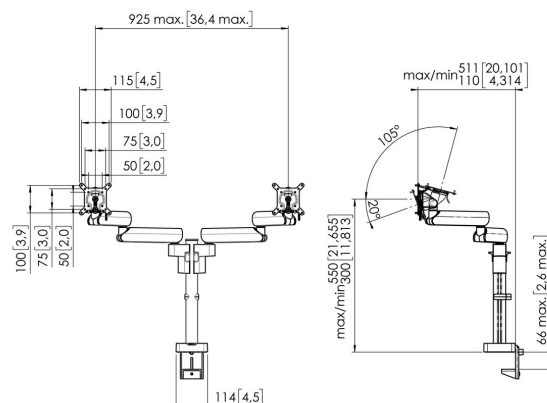

## MOMO 2237 Monitor arm Motion voor twee monitoren (wit, CE)

### Belangrijke voordelen

- In hoogte verstelbaar
- Geschikt voor één, twee of een hele reeks monitoren
- Eenvoudige installatie
- Flexibel modulair systeem
- TÜV gecertificeerd / 10 jaar garantie

De ergonomische Monitor arm voor iedere werkplek MOMO 2237 is een Monitor arm, speciaal ontworpen voor twee monitoren die in hoogte versteld worden. De Monitor arm is geschikt voor schermen tot 34 inch en een gewicht van maximaal 20 kg.

### Specificaties

Min. grootte beeldscherm (inch)	10
Max. grootte beeldscherm (inch)	34
Max. grootte beeldscherm (inch)	34
Universeel of vast gatenpatroon	Vast
Max. hoogte van interface (mm)	115
Max. breedte van interface (mm)	115
Max. display width (mm)	925
Max. laadgewicht (kg)	20
Max. laadgewicht (Lbs)	44.09
Max. midden scherm	550
Max. dikte bureau	66
Draaien	Tot 180°
Aantal scharnierpunten	3
Roteren	Tot 180°
Kantelen	Kantelsysteem -20°/+105°
Hoogte aanpassing	Handmatig
Verstelbare diepte	Ja
Verstelbare hoogte	Ja
Monteer mogelijkheden	Aan en door het bureau
Artikelnummer (SKU)	07122371
EAN enkele doos	8712285353888 (CE)
Kleur	Wit
TÜV-gecertificeerd	Ja
Garantie	10 jaar