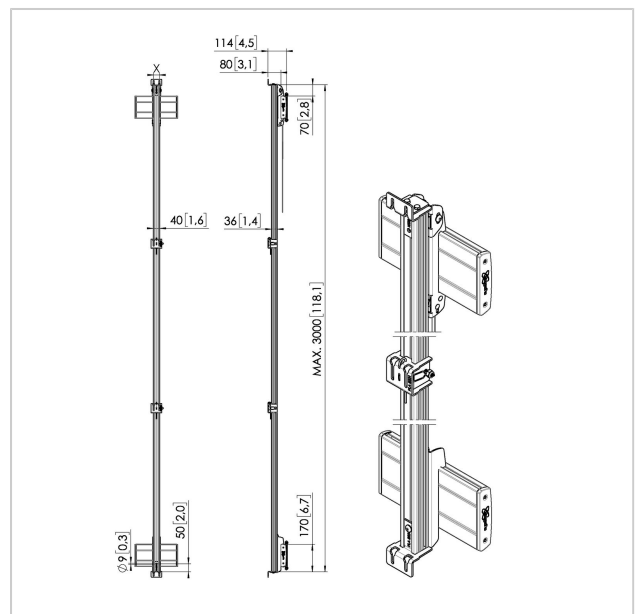

Profil 3000 mm

Artikelnummer (SKU)
Farbe

7380300
Schwarz

Entscheidende Vorteile

- Kann auf jede gewünschte Länge geschnitten werden

Das Profil PLM 8030 gehört zur universellen Videowand-Lösung. Falls Ihre Videowand niedriger als 3 Meter ist, muss das Profil auf der richtigen Höhe abgeschnitten werden. Und weil das Profil aus Aluminium besteht, geht das ganz einfach. Falls Ihre Videowand höher als 3 Meter ist, kann das Profil aus 2 oder mehr Profilen kombiniert und somit verlängert werden.

Profil 3000 mm

www.vogels.com

VOGEL'S HOLDING BV 2019 (c) Alle Rechte vorbehalten.
Druckfehler, technische Änderungen und Preisänderungen
vorbehalten.
Datum:2020-03-23

Technische Daten

Produkttyp-Nummer	PLM 8030
Artikelnummer (SKU)	7380300
Farbe	Schwarz
EAN-Einzelbox	8712285339363
Länge	3000
Breite	40
TÜV-zertifiziert	Ja
Garantie	5 Jahre
Max. Gewichtslast (kg)	156