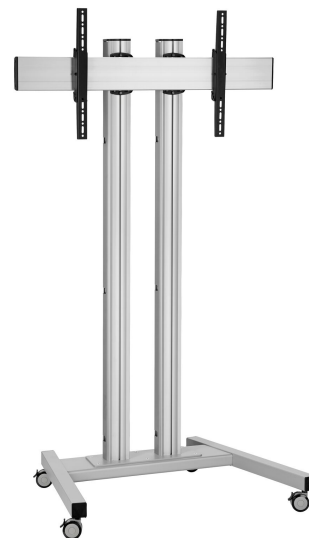

TD1864 Wózek

Kluczowe atuty

- Stylowy i profesjonalny design
- Kabeldoorvoersysteem
- Łatwa i szybka instalacja

Wózek zestaw TD1864

Rozmiar ekranu: >65 cali/65 cali Maks. obciążenie:
600x400 Wymiary: 80 kg - 176 lbs Zestaw w skład którego
wchodzi: • 1x PFT 8530 Podstawa wózka mobilnego • 2x PUC
2718 Profil 180 cm • 1x PFB 3407 Belka mocująca do ekranu • 1x
PFS 3304 Ramiona mocujące do ekranu

Specyfikacja

Min. rozmiar ekranu (cale)	65
Min. hole pattern	100mm x 100mm
Max. hole pattern	600mm x 400mm
Min. szerokość rozkładu otworów (mm)	100
Maks. szerokość rozkładu otworów (mm)	600
Min. odległość pomiędzy otworami montażowymi w pionie (mm)	100
Maks. odległość pomiędzy otworami montażowymi w pionie (mm)	400
Uniwersalny lub stały rozkład otworów montażowych	Uniwersalny
Maks. wysokość części łączącej (mm)	450
Maks. szerokość części łączącej (mm)	715
Maks. odległość od podłogi — do środka ekranu (mm)	1851
Maks. nośność (kg)	80
Maks. nośność (Lbs)	176.37
Uchylny	Uchylny do 20°
Wysokość	1951
Szerokość	1086
Głębokość	845
Numer artykułu (SKU)	7953064
Kod EAN pojedynczego opakowania	8712285333200
Kolor	Srebrny
Certyfikaty	TÜV
Certyfikat TÜV	Tak
Gwarancja	5-letnia