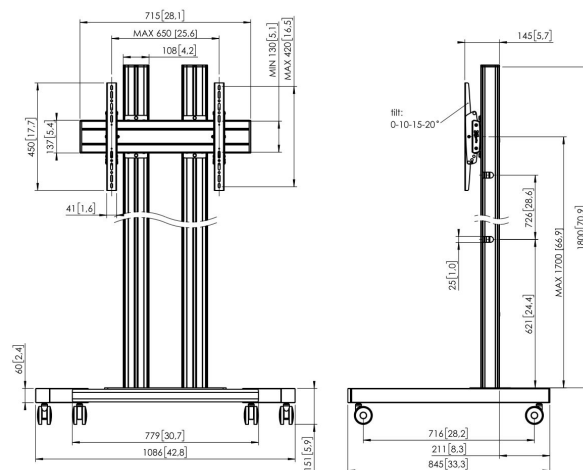

TD1864 Wózek

Wózek zestaw TD1864

Rozmiar ekranu: >65 cali/65 cali
 Maks. obciążenie: 600x400W
 Wymiary: 80 kg - 176 lbs
 Zestaw w skład którego wchodzi: • 1x PFT 8530 Podstawa wózka mobilnego • 2x PUC 2718 Profil 180 cm • 1x PFB 3407 Belka mocująca do ekranu • 1x PFS 3304 Ramiona mocujące do ekranu

Specyfikacja

Numer artykułu (SKU)	7953064
Kolor	Srebrny
Kod EAN pojedynczego opakowania	8712285333200
Wysokość	1951
Szerokość	1086
Głębokość	845
Certyfikat TÜV	Tak
Uchylny	Uchylny do 20°
Gwarancja	5-letnia
Maks. nośność (kg/Lbs)	80 / 176.37
Min. hole pattern	100mm x 100mm
Max. hole pattern	650mm x 420mm
Maks. rozmiar śrub	M8
Maks. wysokość części łączącej (mm)	450
Maks. szerokość części łączącej (mm)	715
Maks. odległość od podłogi — do środka ekranu (mm)	1851
Maks. szerokość rozkładu otworów (mm)	650
Maks. odległość pomiędzy otworami montażowymi w pionie (mm)	420
Min. szerokość rozkładu otworów (mm)	100
Min. rozmiar ekranu (cale)	65
Min. odległość pomiędzy otworami montażowymi w pionie (mm)	100
Uniwersalny lub stały rozkład otworów montażowych	Uniwersalny