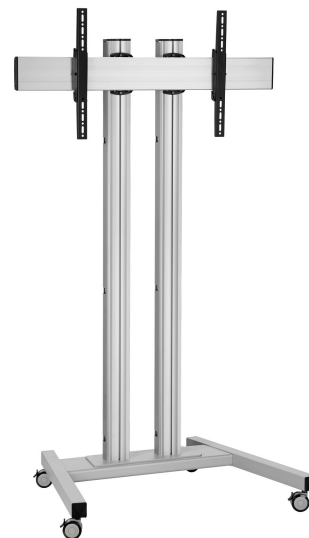

TD1864 Wózek

Wózek zestaw TD1864

Rozmiar ekranu: >65 cali/65 cali
 Maks. obciążenie: 600x400W
 Wymiary: 80 kg - 176 lbs
 Zestaw w skład którego wchodzi: • 1x PFT 8530 Podstawa wózka mobilnego • 2x PUC 2718 Profil 180 cm • 1x PFB 3407 Belka mocująca do ekranu • 1x PFS 3304 Ramiona mocujące do ekranu

Specyfikacja

Numer artykułu (SKU)	7953064
Kolor	Srebrny
Kod EAN pojedynczego opakowania	8712285333200
Wysokość	1951
Szerokość	1086
Głębokość	845
Certyfikat TÜV	Tak
Uchylny	Uchylny do 20°
Gwarancja	5-letnia
Maks. nośność (kg/Lbs)	80 / 176.37
Min. hole pattern	100mm x 100mm
Max. hole pattern	650mm x 420mm
Maks. rozmiar śrub	M8
Maks. wysokość części łączącej (mm)	450
Maks. szerokość części łączącej (mm)	715
Maks. odległość od podłogi — do środka ekranu (mm)	1851
Maks. szerokość rozkładu otworów (mm)	650
Maks. odległość pomiędzy otworami montażowymi w pionie (mm)	420
Min. szerokość rozkładu otworów (mm)	100
Min. rozmiar ekranu (cale)	65
Min. odległość pomiędzy otworami montażowymi w pionie (mm)	100
Uniwersalny lub stały rozkład otworów montażowych	Uniwersalny