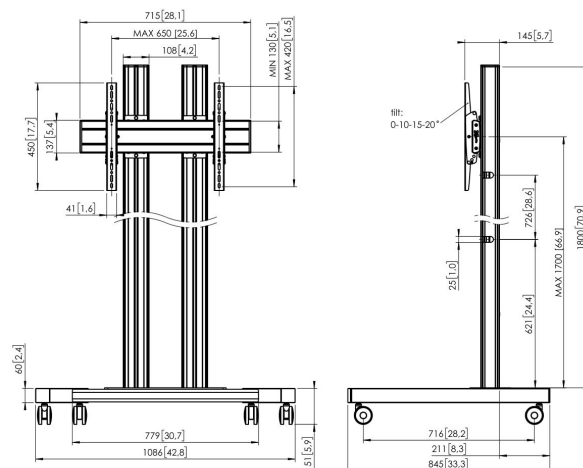

TD1864 Wózek

Kluczowe atuty

- Stylowy i profesjonalny design
- Kabeldoorvoersysteem
- Łatwa i szybka instalacja

Wózek zestaw TD1864

Rozmiar ekranu: >65 cali/65 cali Maks. obciążenie:
600x400 Wymiary: 80 kg - 176 lbs Zestaw w skład którego
wchodzi: • 1x PFT 8530 Podstawa wózka mobilnego • 2x PUC
2718 Profil 180 cm • 1x PFB 3407 Belka mocująca do ekranu • 1x
PFS 3304 Ramiona mocujące do ekranu

Specyfikacja

Min. rozmiar ekranu (cale)	65
Min. hole pattern	100mm x 100mm
Max. hole pattern	600mm x 400mm
Min. szerokość rozkładu otworów (mm)	100
Maks. szerokość rozkładu otworów (mm)	600
Min. odległość pomiędzy otworami montażowymi w pionie (mm)	100
Maks. odległość pomiędzy otworami montażowymi w pionie (mm)	400
Uniwersalny lub stały rozkład otworów montażowych	Uniwersalny
Maks. wysokość części łączącej (mm)	450
Maks. szerokość części łączącej (mm)	715
Maks. odległość od podłogi — do środka ekranu (mm)	1851
Maks. nośność (kg)	80
Maks. nośność (Lbs)	176.37
Uchylny	Uchylny do 20°
Wysokość	1951
Szerokość	1086
Głębokość	845
Numer artykułu (SKU)	7953064
Kod EAN pojedynczego opakowania	8712285333200
Kolor	Srebrny
Certyfikaty	TÜV
Certyfikat TÜV	Tak
Gwarancja	5-letnia