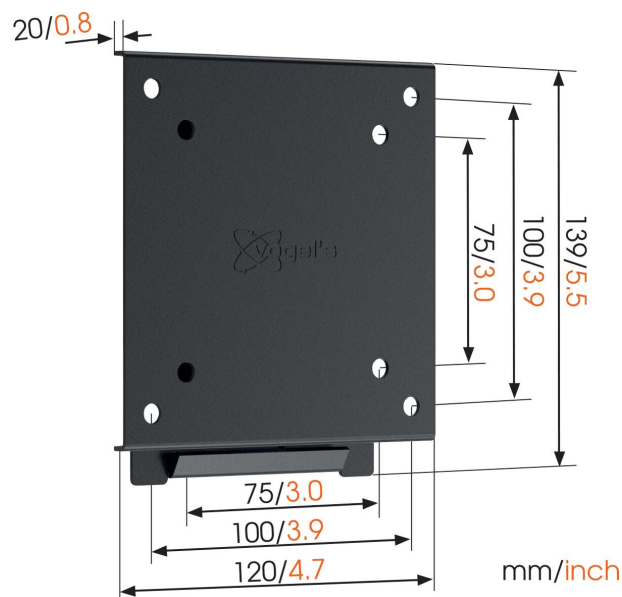

### Benefici chiave

- Fissa la tua TV a soli 2 cm dalla parete
- Qualità e affidabilità a prezzi accessibili

### Per TV fino a 26 pollici (66 cm)

Le staffe a muro MA 1000 sono adatte a TV da 17 a 26 pollici (da 43 a 66 cm). Questi supporti salvaspazio sostengono TV fino a 30 kg. Supporti a muro piatti per ottimizzare gli spazi Il supporto a muro di serie M è un'ottima soluzione per risparmiare il massimo dello spazio. Goditi la TV quando la guardi oltre allo spazio in più nella stanza quando è spenta.

## Specifiche

Numero dell'articolo (SKU)	8561000
Colore	Nero
EAN scatola singola	8712285331442
Dimensione prodotto	XS
Certificazione TÜV	Si
Garanzia	2 anni
Dimensione minima dello schermo (pollici)	17
Dimensione massima dello schermo (pollici)	26
Min. hole pattern	75mm x 75mm
Max. hole pattern	100mm x 100mm
Dimensione massima del bullone	M6
Altezza massima dell'interfaccia (mm)	139
Larghezza massima dell'interfaccia (mm)	120
Certificazioni	TÜV
Posizione di servizio	No
Livella inclusa	No
Struttura con misure standard o universali	Universale