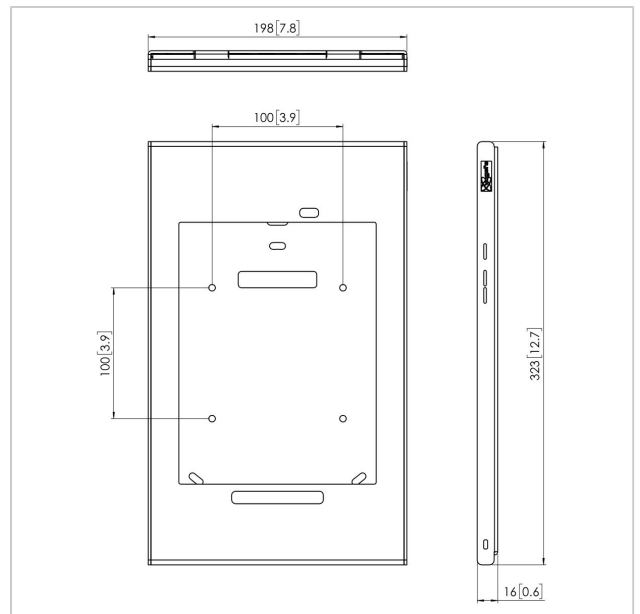

PTS 1221 TabLock for Samsung Galaxy Tab A 9.7

Número de artículo (SKU)
Color

7495304
Plateado

Beneficios clave

- Elegante diseño de gama alta
- Prevención antirrobo

Cada vez es más frecuente el uso de tabletas PC, como la tableta iPad, en lugares públicos como tiendas, museos y salas de exposiciones. Vogel's Professional ha desarrollado la funda TabLock; una solución segura para Samsung Galaxy Tab A 9.7. TabLock previene el robo y el uso no autorizado de la tableta.

Esta funda, hecha de acero y aluminio de alta calidad, luce un diseño elegante y de poco grosor que protege el iPad en lugares públicos. La funda segura TabLock para iPad se puede montar directamente en la pared o en cualquier soporte de Vogel's a través de los orificios de montaje VESA 100 x 100 mm. La funda segura TabLock se puede abrir de forma rápida y sencilla gracias al nuevo y exclusivo mecanismo de cierre que utiliza una llave y un cierre. Vogel's Professional desarrolla con regularidad nuevas fundas TabLock: consulte nuestro sitio web para obtener la información más reciente.