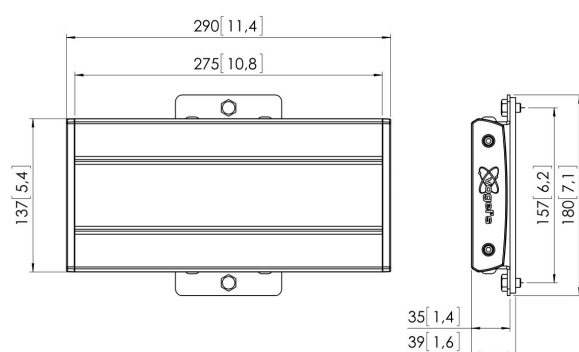

PFB 3402S perfil de interfaz de pantalla

PFB 3402S perfil de interfaz de pantalla

Especificaciones

Número de artículo (SKU)

7234024

Caja individual EAN

8712285323027

Color