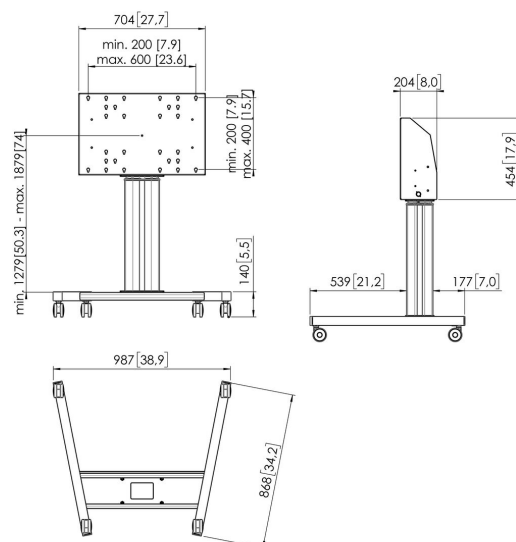

TE6064S Wózek z elektryczną regulacją 60 cm

Kluczowe atuty

- Łatwy montaż
- Regulowana wysokość w zakresie do 60 cm

Wózka zestaw TE6064

Rozmiar ekranu: Wymiary: 600x400 Maks. obciążenie: 120 kg / 264 lbs Zestaw w skład którego wchodzi: • 1x PFT 8525 Podstawa wózka mobilnego • 1x PFFE 7106 Dispositivo di sollevamento per schermi motorizzato 60 cm • 1x PFI 3061 – skrzynka montażowa do PFFE 7105/7106 Wykorzystaj opcjonalne elektroniczne zabezpieczenie PFA 9119, aby zapobiegać uszkodzeniom gdy ruch uchwytu zablokowany jest przez dowolny obiekt.

TE6064S Wózek z elektryczną regulacją 60 cm

Specyfikacja

Regulacja elektryczna	Tak
Funkcja zdalnego sterowania	Tak
Min. rozmiar ekranu (cale)	40
Maks. rozmiar ekranu (cale)	88
Min. odległość od podłogi — do środka ekranu (mm)	1279
Maks. odległość od podłogi — do środka ekranu (mm)	1879
Maks. nośność (kg)	120
Maks. nośność (Lbs)	264.55
Regulacja wysokości (mm)	600
Szerokość	987
Głębokość	868
Numer artykułu (SKU)	7960674
Kod EAN pojedynczego opakowania	8712285343827
Kolor	Srebrny
Certyfikaty	CE
Gwarancja	5-letnia