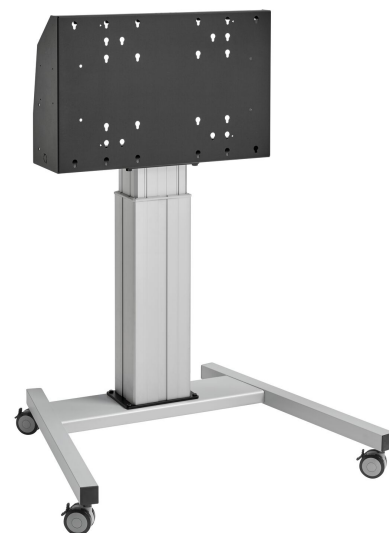

TE6064S Wózek z elektryczną regulacją 60 cm

Kluczowe atuty

- Łatwy montaż
- Regulowana wysokość w zakresie do 60 cm

Wózka zestaw TE6064

Rozmiar ekranu: Wymiary: 600x400 Maks. obciążenie: 120 kg / 264 lbs Zestaw w skład którego wchodzi: • 1x PFT 8525 Podstawa wózka mobilnego • 1x PFFE 7106 Dispositivo di sollevamento per schermi motorizzato 60 cm • 1x PFI 3061 – skrzynka montażowa do PFFE 7105/7106 Wykorzystaj opcjonalne elektroniczne zabezpieczenie PFA 9119, aby zapobiegać uszkodzeniom gdy ruch uchwytu zablokowany jest przez dowolny obiekt.

TE6064S Wózek z elektryczną regulacją 60 cm

Specyfikacja

Regulacja elektryczna	Tak
Funkcja zdalnego sterowania	Tak
Min. rozmiar ekranu (cale)	40
Maks. rozmiar ekranu (cale)	88
Min. odległość od podłogi — do środka ekranu (mm)	1279
Maks. odległość od podłogi — do środka ekranu (mm)	1879
Maks. nośność (kg)	120
Maks. nośność (Lbs)	264.55
Regulacja wysokości (mm)	600
Szerokość	987
Głębokość	868
Numer artykułu (SKU)	7960674
Kod EAN pojedynczego opakowania	8712285343827
Kolor	Srebrny
Certyfikaty	CE
Gwarancja	5-letnia