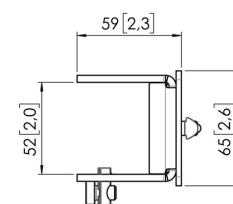

### Главные преимущества

Создайте свой идеальный кронштейн для монитора ММО С202 Адаптер стойки для компонентов интерфейсные панели является частью серий ММО Motion и Motion+. Специально предназначен для монтажа на стойке. Бесконечные возможности Создайте многомониторную конфигурацию с помощью всего нескольких компонентов. Располагайте мониторы как прямо, так и под углом. Аксессуары и компоненты кронштейна для мониторов ММО устанавливаются с помощью всего одного шестигранного ключа, заботливо включенного в комплект. Таким образом, нужный инструмент всегда будет у вас под рукой.