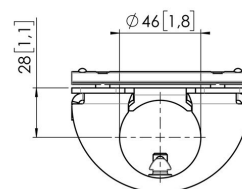

### Главные преимущества

Создайте свой идеальный кронштейн для монитора ММО С202 Адаптер стойки для компонентов интерфейсные панели является частью серий ММО Motion и Motion+. Специально предназначен для монтажа на стойке. Бесконечные возможности Создайте многомониторную конфигурацию с помощью всего нескольких компонентов. Располагайте мониторы как прямо, так и под углом. Аксессуары и компоненты кронштейна для мониторов ММО устанавливаются с помощью всего одного шестигранного ключа, заботливо включенного в комплект. Таким образом, нужный инструмент всегда будет у вас под рукой.