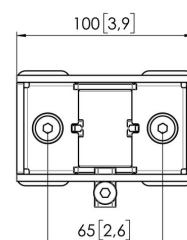

### Главные преимущества

Создайте свой идеальный кронштейн для монитора ММО С202 Адаптер стойки для компонентов интерфейсные панели является частью серий ММО Motion и Motion+. Специально предназначен для монтажа на стойке. Бесконечные возможности Создайте многомониторную конфигурацию с помощью всего нескольких компонентов. Располагайте мониторы как прямо, так и под углом. Аксессуары и компоненты кронштейна для мониторов ММО устанавливаются с помощью всего одного шестигранного ключа, заботливо включенного в комплект. Таким образом, нужный инструмент всегда будет у вас под рукой.