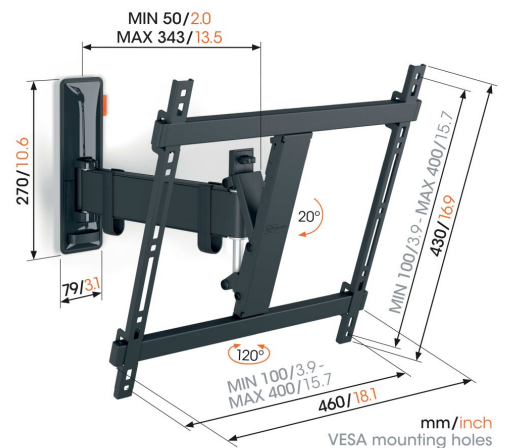

TVM 3421 Fuldt bevægeligt tv-vægbeslag

Største fordele

- Problemfri One-Finger™-bevægelse - Takket være indpakkede lejer og præcisions-stålaksler
- Hold dit TV i konstant vatter (vandret og lodret)
- Kabelklem medfølger: Før dine kabler fra TV til væg
- Familievenlig TV-oplevelse – let at bruge, sikkert for din familie
- Drej nemt dit tv op til 120°

Stilfuldt og sikkert: Fuldt bevægeligt TV-vægbeslag til TV'er fra 32" til 65"

Med dette stilfulde COMFORT Full-Motion TV-vægbeslag vælger du sikkerhed, design og visningskomfort. Intensiv brug er ikke noget problem for dette robuste vægbeslag. Det gør det ideelt til familier med børn. Du kan dreje vægbeslaget op til 120° og tilte det 20°. Dette gør det nemt at skabe den ideelle visningsvinkel. TV-vægbeslaget er velegnet til TV'er fra 32" til 65", der vejer op til 25 kg.

TVM 3421 Fuldt bevægeligt tv-vægbeslag

Specifikationer

Varenummer	3834210
Farve	Sort
EAN enkelt pakke	8712285349942
Produktstørrelse	M
Højde	430
Bredde	460
TÜV-certificeret	Ja
Vip	Vip op til 20°
Drej	Bevægelse (op til 120°)
Garanti	10 år
Min. skærmstørrelse	32
Maks. skærmstørrelse	65
Maks. vægtbelastning (kg/Lbs)	25 / 55.12
Min. hulmønster	100mm x 100mm
Maks. hulmønster	400mm x 400mm
Maks. boltstørrelse	M8
Maks. højde på grænseflade (mm)	430
Maks. bredde på grænseflade (mm)	460
Kabelstyring	Kabelklips
Certificeringer	TÜV
Maks. afstand til væggen (mm / inch)	343 / 13.50
Max. horizontal hole pattern (mm)	400
Max. vertical hole pattern (mm)	400
Min. afstand til væggen (mm / inch)	50 / 1.97
Min. horizontal hole pattern (mm)	100
Min. vertical hole pattern (mm)	100
Antal drejepunkter	2
Vaterpas medfølger	Ja
Universelt eller fast hulmønster	Universal