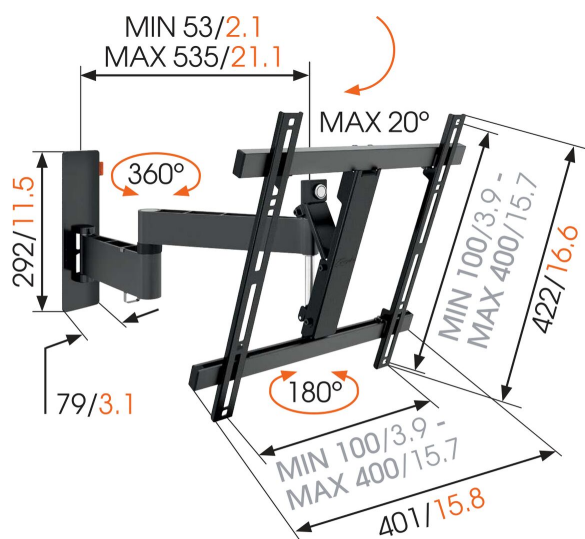

WALL 2245 Support TV Orientable (noir)

Pour les petites TV de 55 pouces (140 cm) maximum

Le support TV mural WALL 2245 est adapté aux TV de 32 à 55 pouces (81 à 140 cm). Ce support robuste soutient jusqu'à 20 kg. Angle de vision flexible depuis n'importe où dans la pièce. Vous pouvez à présent apprécier le fait de regarder la TV depuis différents endroits grâce au support orientable WALL 2245 de Vogel's. La vue parfaite depuis la salle à manger et depuis le salon adjacent. Un bon moyen de regarder votre émission de télé préférée depuis de nombreux endroits différents.

mm/inch
VESA mounting holes

WALL 2245 Support TV Orientable (noir)

Spécifications

N° d'article (SKU)	8353070
Couleur	Noir
EAN emballage unitaire	87 12285324420
Dimensions du produit	M
Inclinaison	Inclinaison jusqu'à 20°
Pivoter	Jusqu'à 180°
Garantie	À vie
Dimensions min. écran (pouce)	32
Dimensions max. écran (pouce)	55
Min. hole pattern	100mm x 100mm
Max. hole pattern	400mm x 400mm
Dim. max. boulon	M8
Hauteur max. interface (mm)	422
Largeur max. interface (mm)	402
Distance max. au mur (mm)	540
Distance min. au mur (mm)	55
Modèle universel ou fixe de trous de fixation	Universel