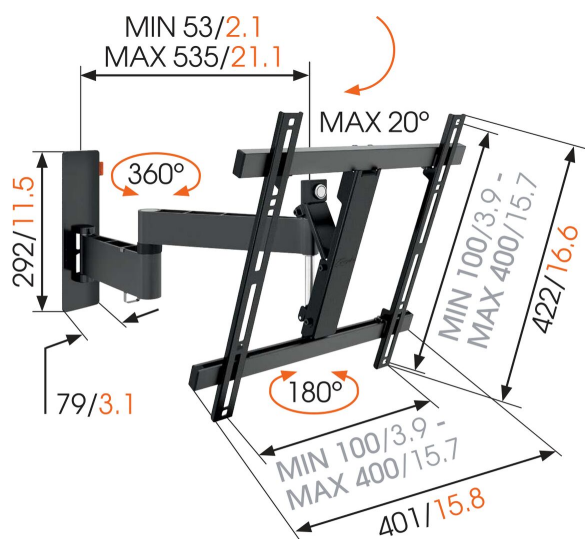

## WALL 2245 Support TV Orientable (noir)

### Pour les petites TV de 55 pouces (140 cm) maximum

Le support TV mural WALL 2245 est adapté aux TV de 32 à 55 pouces (81 à 140 cm). Ce support robuste soutient jusqu'à 20 kg. Angle de vision flexible depuis n'importe où dans la pièce. Vous pouvez à présent apprécier le fait de regarder la TV depuis différents endroits grâce au support orientable WALL 2245 de Vogel's. La vue parfaite depuis la salle à manger et depuis le salon adjacent. Un bon moyen de regarder votre émission de télé préférée depuis de nombreux endroits différents.

# Spécifications

N° d'article (SKU)	8353070
Couleur	Noir
EAN emballage unitaire	8712285324420
Dimensions du produit	M
Inclinaison	Inclinaison jusqu'à 20°
Pivoter	Orientable (jusqu'à 180°)
Garantie	À vie
Dimensions min. écran (pouce)	32
Dimensions max. écran (pouce)	55
Min. hole pattern	100mm x 100mm
Max. hole pattern	400mm x 400mm
Dim. max. boulon	M8
Hauteur max. interface (mm)	422
Largeur max. interface (mm)	402
Certifications	TÜV
Distance max. au mur (mm / inch)	540 / 21.26
Distance min. au mur (mm / inch)	55 / 2.17
Modèle universel ou fixe de trous de fixation	Universel