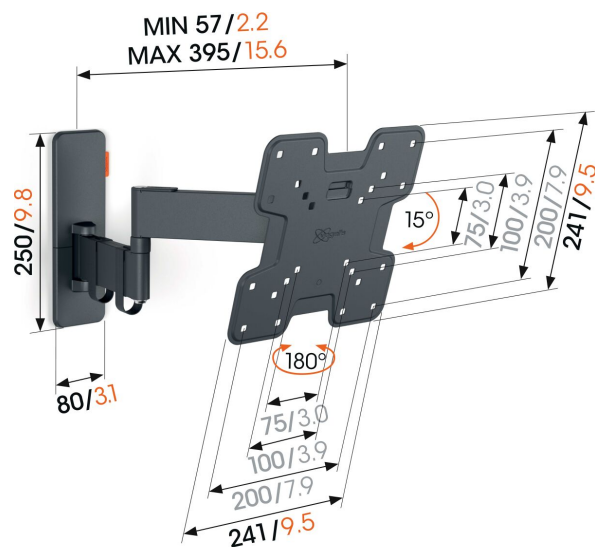

TVM 1245 Fuldt bevægeligt tv-vægbeslag

Største fordele

- Drej dit TV op til 180° takket være lange arme på 40 cm
- Lås tilt af TV op til 15°
- Let at få i vatter, selv efter monteringen
- Kabelremme inkluderet
- Gratis vaterpas inkluderet

Ekstremt TV-vægbeslag med fuld bevægelse til TV'er fra 19" til 43"

Maksimal visningskomfort fra enhver vinkel i rummet. Dét tilbyder dette QUICK Full-Motion+ TV-vægbeslag. Vægbeslaget kan drejes op til 180°. Du kan også tilte det op til 15°. Installationen er ekstremt let. Du kan montere dit TV sikkert på væggen på mindre end 30 minutter. QUICK Full-Motion TV-vægbeslaget er velegnet til TV'er fra 19" til 43", der vejer op til 15 kg.

mm/inch
VESA mounting holes

TVM 1245 Fuldt bevægeligt tv-vægbeslag

Specifikationer

Varenummer	1812450
Farve	Sort
EAN enkelt pakke	8712285347528
Produktstørrelse	S
Højde	241
Bredde	241
TÜV-certificeret	Ja
Vip	Vip op til 15°
Drej	Fuld bevægelse (op til 180°)
Garanti	5 år
Min. skærmstørrelse	19
Maks. skærmstørrelse	43
Maks. vægtbelastning (kg/Lbs)	15 / 33.07
Maks. boltstørrelse	M8
Maks. højde på grænseflade (mm)	241
Maks. bredde på grænseflade (mm)	241
Kabelstyring	Kabelbånd
Certificeringer	TÜV
Maks. afstand til væggen (mm / inch)	395 / 15.55
Max. horizontal hole pattern (mm)	200
Max. vertical hole pattern (mm)	200
Min. afstand til væggen (mm / inch)	57 / 2.24
Min. horizontal hole pattern (mm)	75
Min. vertical hole pattern (mm)	75
Antal drejepunkter	3
Vaterpas medfølger	Ja
Universelt eller fast hulmønster	Fast