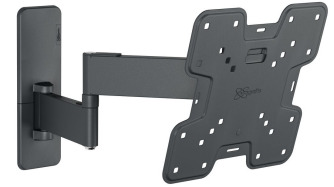

TVM 1245 Fuldt bevægeligt tv-vægbeslag

Største fordele

- Drej dit TV op til 180° takket være lange arme på 40 cm
- Lås tilt af TV op til 15°
- Let at få i vatter, selv efter monteringen
- Kabelremme inkluderet
- Gratis vaterpas inkluderet

Ekstremt TV-vægbeslag med fuld bevægelse til TV'er fra 19" til 43"

Maksimal visningskomfort fra enhver vinkel i rummet. Dét tilbyder dette QUICK Full-Motion+ TV-vægbeslag. Vægbeslaget kan drejes op til 180°. Du kan også tilte det op til 15°. Installationen er ekstremt let. Du kan montere dit TV sikkert på væggen på mindre end 30 minutter. QUICK Full-Motion TV-vægbeslaget er velegnet til TV'er fra 19" til 43", der vejer op til 15 kg.

mm/inch
VESA mounting holes

TVM 1245 Fuldt bevægeligt tv-vægbeslag

Specifikationer

Varenummer	1812450
Farve	Sort
EAN enkelt pakke	8712285347528
Produktstørrelse	S
Højde	241
Bredde	241
TÜV-certificeret	Ja
Vip	Vip op til 15°
Drej	Fuld bevægelse (op til 180°)
Garanti	5 år
Min. skærmstørrelse	19
Maks. skærmstørrelse	43
Maks. vægtbelastning (kg/Lbs)	15 / 33.07
Maks. boltstørrelse	M8
Maks. højde på grænseflade (mm)	241
Maks. bredde på grænseflade (mm)	241
Kabelstyring	Kabelbånd
Certificeringer	TÜV
Maks. afstand til væggen (mm / inch)	395 / 15.55
Max. horizontal hole pattern (mm)	200
Max. vertical hole pattern (mm)	200
Min. afstand til væggen (mm / inch)	57 / 2.24
Min. horizontal hole pattern (mm)	75
Min. vertical hole pattern (mm)	75
Antal drejepunkter	3
Vaterpas medfølger	Ja
Universelt eller fast hulmønster	Fast