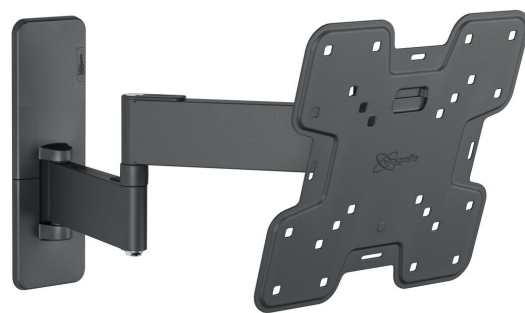

TVM 1245 Fuldt bevægeligt tv-vægbeslag

Største fordele

- Drej dit TV op til 180° takket være lange arme på 40 cm
- Lås tilt af TV op til 15°
- Let at få i vatter, selv efter monteringen
- Kabelremme inkluderet
- Gratis vaterpas inkluderet

Ekstremt TV-vægbeslag med fuld bevægelse til TV'er fra 19" til 43"

Maksimal visningskomfort fra enhver vinkel i rummet. Dét tilbyder dette QUICK Full-Motion+ TV-vægbeslag. Vægbeslaget kan drejes op til 180°. Du kan også tilte det op til 15°. Installationen er ekstremt let. Du kan montere dit TV sikkert på væggen på mindre end 30 minutter. QUICK Full-Motion TV-vægbeslaget er velegnet til TV'er fra 19" til 43", der vejer op til 15 kg.

mm/inch
VESA mounting holes

TVM 1245 Fuldt bevægeligt tv-vægbeslag

Specifikationer

Varenummer	1812450
Farve	Sort
EAN enkelt pakke	8712285347528
Produktstørrelse	S
Højde	241
Bredde	241
TÜV-certificeret	Ja
Vip	Vip op til 15°
Drej	Fuld bevægelse (op til 180°)
Garanti	5 år
Min. skærmstørrelse	19
Maks. skærmstørrelse	43
Maks. vægtbelastning (kg/Lbs)	15 / 33.07
Maks. boltstørrelse	M8
Maks. højde på grænseflade (mm)	241
Maks. bredde på grænseflade (mm)	241
Kabelstyring	Kabelbånd
Certificeringer	TÜV
Maks. afstand til væggen (mm / inch)	395 / 15.55
Max. horizontal hole pattern (mm)	200
Max. vertical hole pattern (mm)	200
Min. afstand til væggen (mm / inch)	57 / 2.24
Min. horizontal hole pattern (mm)	75
Min. vertical hole pattern (mm)	75
Antal drejepunkter	3
Vaterpas medfølger	Ja
Universelt eller fast hulmønster	Fast