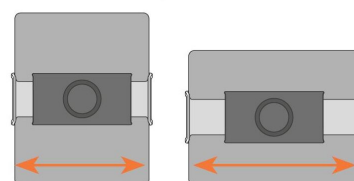

TMS 1050 Tablet Dashboard Pack

Benefici chiave

- Fissa il tablet in tutta sicurezza al parabrezza o al cruscotto
- Usa comodamente il tablet sia in posizione verticale che orizzontale
- Non sono richiesti strumenti di installazione

*Fits all tablets
7" up to 13"

min. 150 mm / max. 220 mm

tablet thickness
min. 5 mm / max. 13 mm

TMS 1050 Tablet Dashboard Pack

Specifiche

Numero dell'articolo (SKU)	8371500
Colore	Nero
EAN scatola singola	8712285326769
Ruotare	A 360°
Garanzia	A vita
Dimensione minima dello schermo (pollici)	10
Dimensione massima dello schermo (pollici)	12
Massimo peso di carico (kg/Lbs)	1 / 2.20
Profondità massima dello schermo (mm)	13
Marchio e modello(i) tablet	Universale
Utilizzo del tablet	In un'auto
Premi	CES Award 2015 Good Industrial Design Award Award IF Product Design Award
Spessore scrivania max.	CES Award 2015 Good Industrial Design Award Award IF Product Design Award