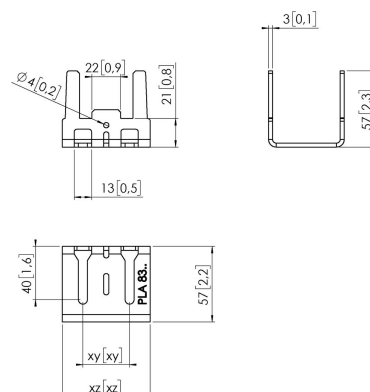

PLA 8301 Интерфейсная планка светодиодной матрицы средняя, 1 шт

Планка PLA 8301 – специальный интерфейс, который может применяться в средней части панели светодиодной видеостены. Размеры скоб различаются в зависимости от моделей светодиодных матриц.

PLA 8301 Интерфейсная планка светодиодной матрицы средняя, 1 шт

Характеристики

Артикул (SKU)	7183014
Цвет	Стальной
Код EAN отдельной коробки	8712285339202
Сертифицирован TÜV	Да
Гарантия	5 лет

VOGEL'S HOLDING BV (©)