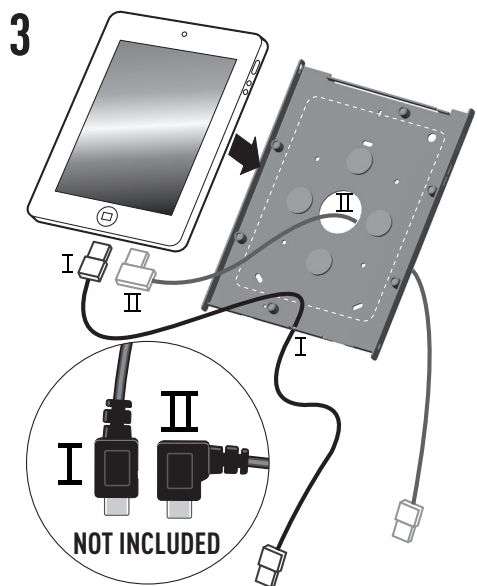

PTS 12XX
Secure Tablet Enclosure

- (A) = 1x (C) = 4x (E) = 1x (G) = 4x
- (B) = 1x (D) = 6x (F) = 2x (H) = 2x

Mounting instructions

Montagevoorschrift

Instructions de montage

Montageanleitung

Guía de montaje

Istruzioni di montaggio

Instruções de montagem

Monteringsanvisning

Instrukcja montażu

Рекомендации по установке

(GB) Subject to printing errors and technical amendments.
 (NL) Drukfouten en technische wijzigingen voorbehouden.
 (F) Sous réserve de fautes d'impression et de modifications techniques.
 (D) Für Druckfehler übernehmen wir keine Verantwortung. Technische Änderungen vorbehalten.
 (E) Reservados errores de imprenta y sujeta a modificaciones.
 (I) Con riserva di modifiche tecniche e di eventuali errori di stampa.
 (P) Reserva-se a ocorrência de gralhas e de modificações técnicas.
 (H) Nyomdahibák és technikai változtatások joga fenntartva.
 (PL) Zastrzeżenie się możliwość występowania błędów drukarskich i zmian technicznych.
 (RUS) Возможны ошибки при печати и технические модификации.