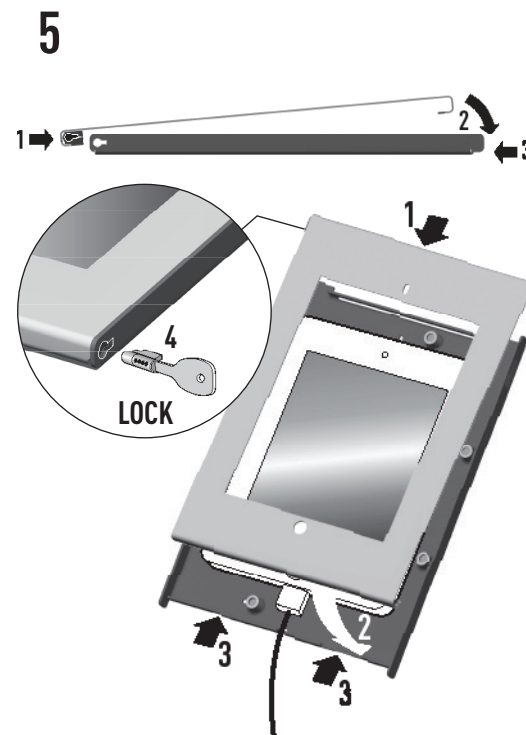

PTS 12XX
Secure Tablet Enclosure

- (A) = 1x (C) = 4x (E) = 1x (G) = 4x
- (B) = 1x (D) = 6x (F) = 2x (H) = 2x

Mounting instructions

Montagevoorschrift

Instructions de montage

Montageanleitung

Guía de montaje

Istruzioni di montaggio

Instruções de montagem

Monteringsanvisning

Instrukcja montażu

Рекомендации по установке

(GB) Subject to printing errors and technical amendments.
 (NL) Drukfouten en technische wijzigingen voorbehouden.
 (F) Sous réserve de fautes d'impression et de modifications techniques.
 (D) Für Druckfehler übernehmen wir keine Verantwortung. Technische Änderungen vorbehalten.
 (E) Reservados errores de imprenta y sujeta a modificaciones.
 (I) Con riserva di modifiche tecniche e di eventuali errori di stampa.
 (P) Reserva-se a ocorrência de gralhas e de modificações técnicas.
 (H) Nyomdahibák és technikai változtatások joga fenntartva.
 (PL) Zastrzeżenie się możliwość występowania błędów drukarskich i zmian technicznych.
 (RUS) Возможны ошибки при печати и технические модификации.