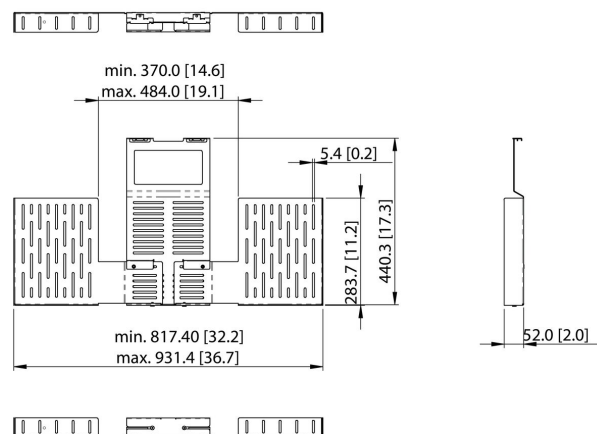

PFA 9166 Uitbreidingsset voor PFA 9165

Belangrijke voordelen

- Eenvoudige installatie
- Modulair

Kom je ruimte te kort bij de PFA 9165 dan kun deze gemakkelijk uitbreiden met de PFA 9166 uitbreidingsset.

PFA 9166 Uitbreidingsset voor PFA 9165

Specificaties

Artikelnummer (SKU)	7291660
Kleur	Zwart
EAN enkele doos	8712285350887
Hoogte	440
Breedte	931
Diepte	52
TÜV-gecertificeerd	Nee
Garantie	5 jaar
Max. laadgewicht (kg/Lbs)	2 / 4.41
Min. grootte beeldscherm (inch)	55