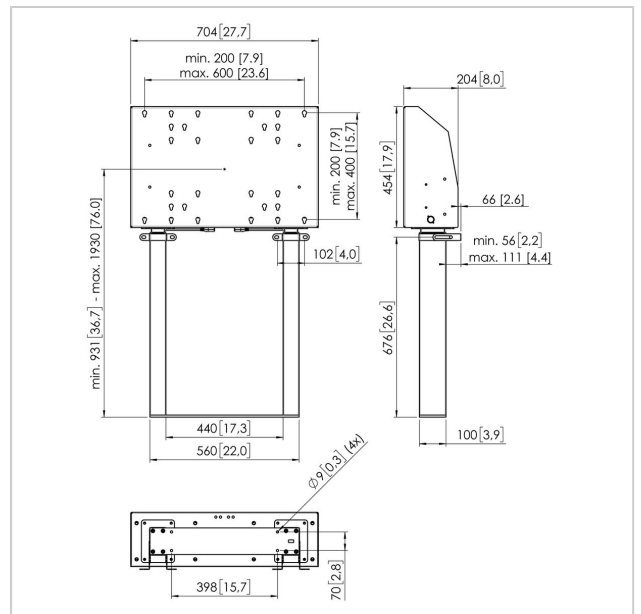

## FMDE9964 Pied de sol motorisé , fixation au sol 99 cm

N° d'article (SKU)  
Couleur

7990640  
Noir

### Fixation au sol motorisé kit FMDE9964

Taille d'écran: Installation: 600x400 Charge maximale: 120 kg - 264 lbs Kit composé de: • 1x PFFE 7109 Système motorisé de levage d'écran 99 cm • 1x Boîtier d'interface PFI 3062 pour PFFE 7109 Utilisez la bande de sécurité optionnelle PFA 9119 pour empêcher tout dommage lorsque le mouvement automatique est bloqué par un objet.

## Spécifications

N° type produit	FMDE9964
N° d'article (SKU)	7990640
Couleur	Noir
EAN emballage unitaire	8712285343681
Largeur	704
Profondeur	204
Garantie	5 ans
Dimensions min. écran (pouce)	40
Dimensions max. écran (pouce)	90
Charge max. (kg)	120
Certifications	CE
Distance max. au sol - centre écran (mm)	1930
Distance min. au sol - centre écran (mm)	931
Motorisé	True
Télécommandé	Oui
Travel	999