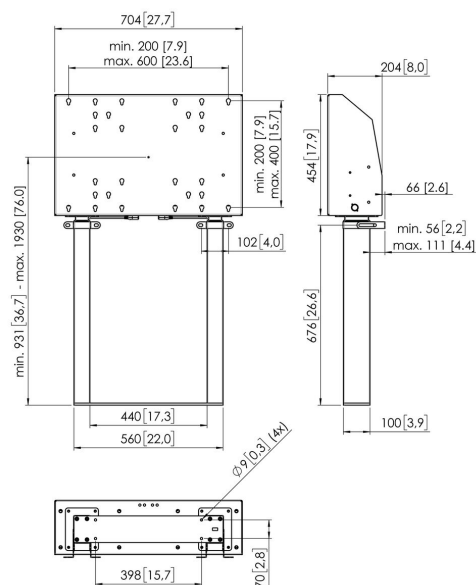

FMDE9964 Pied de sol motorisé , fixation au sol 99 cm

Fixation au sol motorisé kit FMDE9964

Taille d'écran: Installation: 600x400 Charge maximale: 120 kg - 264 lbs Kit composé de: • 1x PFFE 7109 Système motorisé de levage d'écran 99 cm • 1x Boîtier d'interface PFI 3062 pour PFFE 7109 Utilisez la bande de sécurité optionnelle PFA 9119 pour empêcher tout dommage lorsque le mouvement automatique est bloqué par un objet.

FMDE9964 Pied de sol motorisé , fixation au sol 99 cm

Spécifications

N° d'article (SKU)	7990640
Couleur	Noir
EAN emballage unitaire	8712285343681
Largeur	704
Profondeur	204
Garantie	5 ans
Dimensions min. écran (pouce)	40
Dimensions max. écran (pouce)	88
Charge max. (kg)	120
Certifications	CE
Distance max. au sol - centre écran (mm)	1930
Distance min. au sol - centre écran (mm)	931
Motorisé	Oui
Télécommandé	Oui
Travel	999