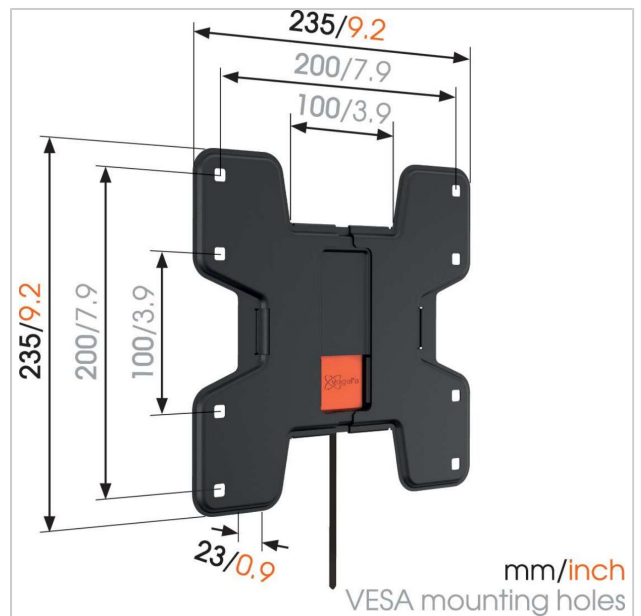

WALL 3105 Flache TV-Wandhalterung

Artikelnummer (SKU)
Farbe

8350110
Schwarz

Flache Wandhalterung für Fernseher bis zu 20 kg

Die starre TV-Wandhalterung WALL 3105 trägt Fernseher bis zu 20 kg. Mit der WALL 3105 lässt sich nahezu jeder Fernseher zwischen 19" und 43" (48-109 cm) flach an der Wand montieren.

Ihren Fernseher ganz einfach und sicher an der Wand befestigen

Suchen Sie nach einer robusten und sicheren Möglichkeit, Ihren Fernseher flach an der Wand zu montieren? Die starre Wandhalterung der WALL-Serie ist eine zuverlässige und einfache Lösung mit der garantierten Qualität aus dem Hause Vogel's. Mit der starren TV-Wandhalterung WALL lässt sich ein Fernseher flach an der Wand montiert. Da es keine beweglichen oder hervorstehenden Teile gibt, besteht nur ein sehr geringes Beschädigungsrisiko.

WALL 3105 Flache TV- Wandhalterung

www.vogels.com

VOGEL'S HOLDING BV 2019 (c) Alle Rechte vorbehalten.
Vorbehaltlich Druckfehler, technischer und Preisänderungen.
Datum: 2019-03-22

Technische Daten

Produkttyp-Nummer	WALL 3105
Artikelnummer (SKU)	8350110
Farbe	Schwarz
EAN-Einzelbox	8712285335266
Produktgröße	S
TÜV-zertifiziert	Ja
Garantie	Lebensdauer
Min. Bildschirmgröße (Zoll)	19
Max. Bildschirmgröße (Zoll)	43
Max. Gewichtslast (kg)	20
Max. Schraubengröße	M8
Max. Schnittstellenhöhe (mm)	235
Max. Breite der Schnittstelle (mm)	235
Universelles oder festes	Fest
Lochmuster	
Lieferumfang	<ul style="list-style-type: none"> • Montageanleitungen • Anleitung für TV-Halter • TV-Montagesatz • Wandmontagesatz