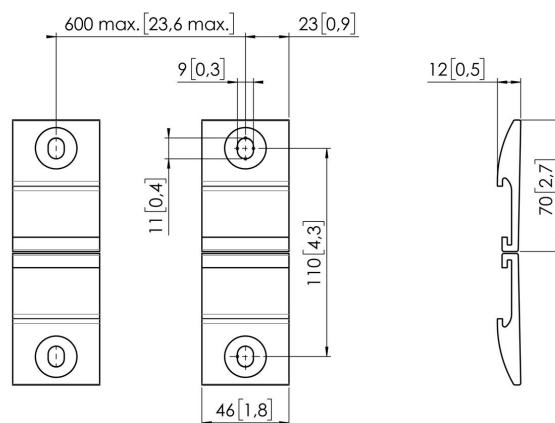

Componente de soporte de pared MOMO C102 para Motion y Motion Plus para la barra de interfaz (negro)

Beneficios clave

- Altura ajustable
- Apto para uno, dos o una serie de monitores
- Instalación fácil
- Sistema modular flexible
- Certificado TÜV / 10 años de garantía

Crea tu brazo para monitor ideal. El componente de soporte de pared MOMO C102 para barra de interfaz forma parte de MOMO Motion y Motion+. Diseño especial para el soporte de pared. Un sinfín de posibilidades. Crea una configuración multimonitor con pocos componentes. Válidos para posiciones rectas e inclinadas. Los accesorios y componentes de brazo para monitor MOMO se instalan con una sola llave Allen (hexagonal), integrada de forma inteligente en el producto. De este modo, siempre tendrás la herramienta adecuada a mano.

Componente de soporte de pared MOMO C102 para Motion y Motion Plus para la barra de interfaz (negro)

Especificaciones

Número de artículo (SKU)	7161020
Color	Negro
Caja individual EAN	8712285353949
Certificación TÜV	Si
Garantía	10 años
Posibilidades de montaje	En la pared