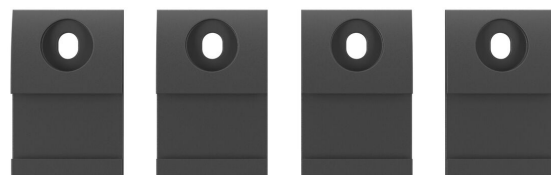

Componente de soporte de pared MOMO C102 para Motion y Motion Plus para la barra de interfaz (negro)

Beneficios clave

- Altura ajustable
- Apto para uno, dos o una serie de monitores
- Instalación fácil
- Sistema modular flexible
- Certificado TÜV / 10 años de garantía

Crea tu brazo para monitor ideal. El componente de soporte de pared MOMO C102 para barra de interfaz forma parte de MOMO Motion y Motion+. Diseño especial para el soporte de pared. Un sinfín de posibilidades. Crea una configuración multimonitor con pocos componentes. Válidos para posiciones rectas e inclinadas. Los accesorios y componentes de brazo para monitor MOMO se instalan con una sola llave Allen (hexagonal), integrada de forma inteligente en el producto. De este modo, siempre tendrás la herramienta adecuada a mano.

Componente de soporte de pared MOMO C102 para Motion y Motion Plus para la barra de interfaz (negro)

Especificaciones

Número de artículo (SKU)	7161020
Color	Negro
Caja individual EAN	8712285353949
Certificación TÜV	Si
Garantía	10 años
Posibilidades de montaje	En la pared