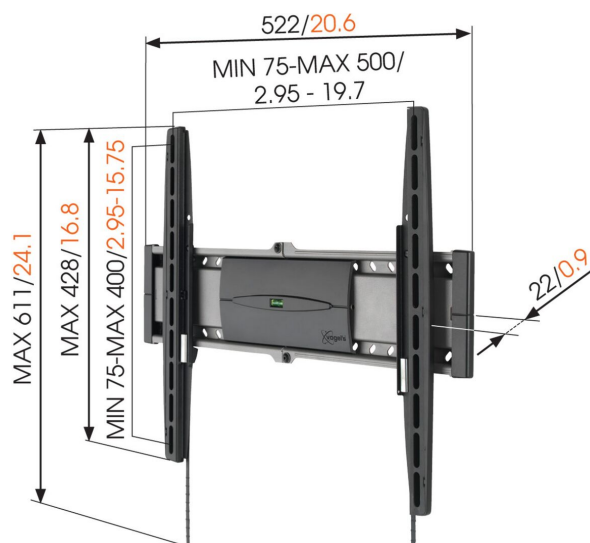

EFW 8206 Soporte TV Fijo

Beneficios clave

- Asegure la TV firmemente en su sitio.
- Nivele perfectamente su soporte - ¡incluye un nivel de burbuja!

El modelo EFW 8206 SuperFlat™ de Vogel's es apto para televisiones planas de 32 a 55 pulgadas.

mm/inch
VESA mounting holes

EFW 8206 Soporte TV Fijo

Especificaciones

Número de artículo (SKU)	8382060
Color	Gris
Caja individual EAN	8712285329142
Tamaño de producto	M
Certificación TÜV	Si
Garantía	Vida útil
Tamaño mín. de pantalla (pulgadas)	32
Tamaño máx. de pantalla (pulgadas)	55
Carga máx. de peso (kg)	30
Min. hole pattern	75mm x 75mm
Max. hole pattern	500mm x 400mm
Tamaño máx. de perno	M8
Altura máx. de interfaz (mm)	428
Anchura máx. de interfaz (mm)	522
Patrón de orificio horizontal máx. (mm)	500
Patrón de orificio vertical máx. (mm)	400
Distancia mín. a la pared (mm)	22
Nivel de burbuja incluido	Si
Patrón de orificios universal o fijo	Universal