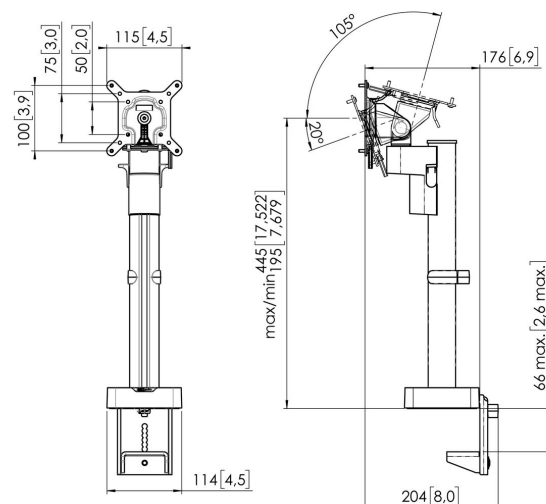

MOMO 2117 Braccio per monitor Motion (nero)

Benefici chiave

- Altezza regolabile
- Compatibile con uno, due o un'intera serie di monitor
- Installazione semplice
- Sistema modulare flessibile
- Certificato TÜV / 10 anni di garanzia

Il braccio per monitor ergonomico per ogni posto di lavoro MOMO 2117 è un braccio per monitor dinamico appositamente progettato per i monitor montati a muro. Il braccio per monitor può supportare schermi fino a 43 pollici e di peso fino a 20 kg.

MOMO 2117 Braccio per monitor Motion (nero)

Specifiche

Dimensione minima dello schermo (pollici)	10
Dimensione massima dello schermo (pollici)	43
Dimensione massima dello schermo (pollici)	43
Struttura con misure standard o universali	Fisso
Altezza massima dell'interfaccia (mm)	115
Larghezza massima dell'interfaccia (mm)	115
Massimo peso di carico (kg)	20
Massimo peso di carico (Lbs)	44.09
Centratrice max. Display	445
Spessore scrivania max.	66
Rotazione	A 180°
Numero di punti perno	1
Ruotare	A 180°
Inclinazione	Inclinazione -20°/+105°
Regolazione in altezza	Funzionamento manuale
Profondità regolabile	No
Altezza regolabile	Si
Possibilità di montaggio	Sulla scrivania e attraverso
Numero dell'articolo (SKU)	7121170
EAN scatola singola	8712285353741
Colore	Nero
Certificazione TÜV	Si
Garanzia	10 anni