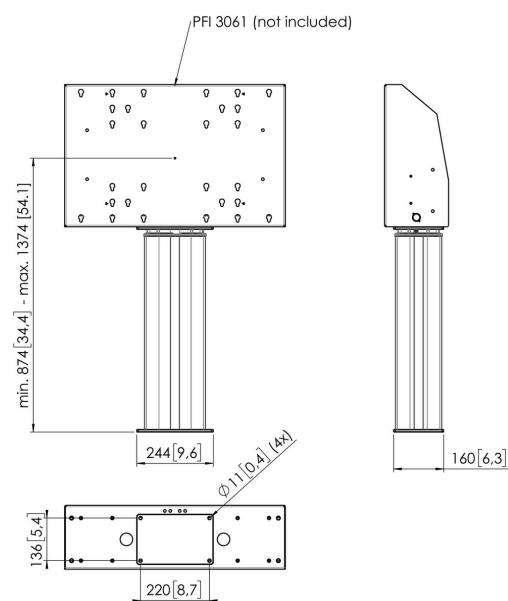

PFFE 7105 Gemotoriseerde displaylift 50 cm

De PFFE 7105 displaylift is ideaal wanneer er een lage hoogte is vereist, zoals op kleuterscholen en in klaslokalen van basis- en middelbare scholen.

PFFE 7105 Gemotoriseerde displaylift 50 cm

Specificaties

Artikelnummer (SKU)	7371054
Kleur	Zilver
EAN enkele doos	8712285342981
Garantie	5 jaar
Min. grootte beeldscherm (inch)	49
Max. grootte beeldscherm (inch)	88
Max. laadgewicht (kg)	135
Max. afstand tot vloer vanaf midden beeldscherm (mm)	1374
Min. afstand tot vloer vanaf midden beeldscherm (mm)	874
Gemotoriseerd	Ja
Op afstand te bedienen	Ja
Travel	500