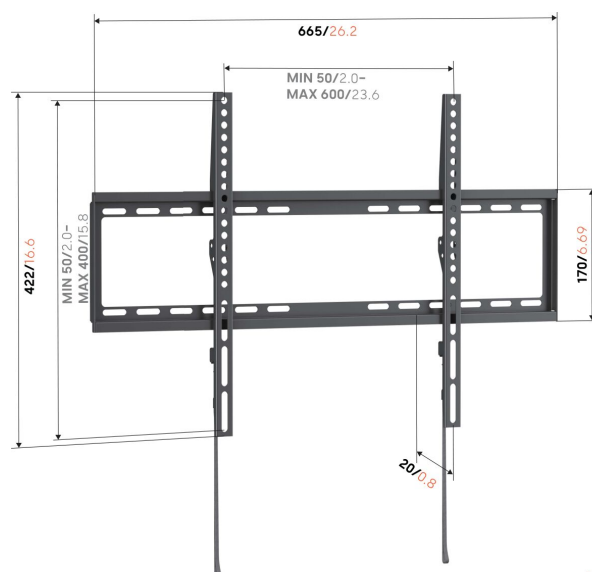

## UP 6005 Support TV Fixe L

### Un excellent choix pour les téléviseurs de grande taille.

Le support TV mural fixe UP 6005 permet une installation rapide et sans effort. Tous les matériaux nécessaires sont inclus pour le montage mural et le montage du téléviseur, de sorte que votre installation est solide et sûre en seulement trois étapes faciles. Chaque support mural Vogel's est testé de manière approfondie. Profitez d'une tranquillité d'esprit totale lorsque vous regardez vos films préférés à la maison.

mm/inch  
VESA mounting holes

# Spécifications

|   |               |
|---|---------------|
| Dimensions min. écran (pouce)                 | 40            |
| Dimensions max. écran (pouce)                 | 80            |
| Min. hole pattern                             | 200mm x 200mm |
| Max. hole pattern                             | 600mm x 400mm |
| Modèle min. trous de fixations hor. (mm)      | 200           |
| Modèle max. trous de fixations hor. (mm)      | 600           |
| Modèle min. trous de fixation vert. (mm)      | 200           |
| Modèle max. trous de fixation vert. (mm)      | 400           |
| Modèle universel ou fixe de trous de fixation | Universel     |
| Hauteur max. interface (mm)                   | 422           |
| Largeur max. interface (mm)                   | 665           |
| Charge max. (kg)                              | 55            |
| Charge max. (Lbs)                             | 121.25        |
| Niveau à bulle fourni                         | Non           |
| Hauteur                                       | 422           |
| Largeur                                       | 665           |
| Profondeur                                    | 20            |
| N° d'article (SKU)                            | 8460050       |
| EAN emballage unitaire                        | 8712285416644 |
| Couleur                                       | Noir          |
| Garantie                                      | 5 ans         |