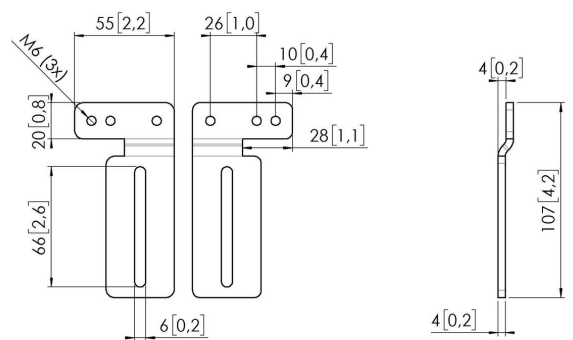

## RISE A163 Flexible (stud) wall mounts for RISE 200X display lifts (white)

### Характеристики

Регулируемая глубина	Да
Регулируемая высота	Да
Артикул (SKU)	7301631
Код EAN отдельной коробки	8712285407369
Цвет	Белый
Сертификаты	CE TÜV 5
Сертифицирован TÜV	Да
Гарантия	5 лет

VOGEL'S HOLDING BV (©)