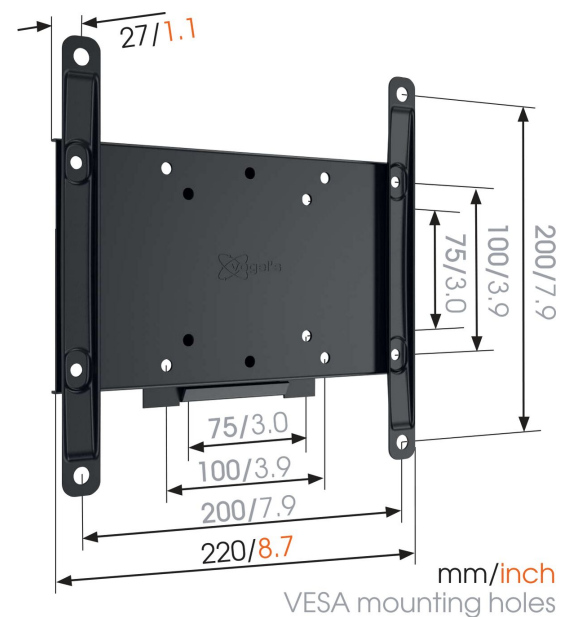

MA2000 Fixed TV Wall Mount

Beneficios clave

- Monta tu TV exactamente donde quieras que esté
- Probado para soportar hasta 3 veces el peso máximo del televisor
- Se retira fácilmente para instalar los cables
- Tu TV a tan solo 3 cm de la pared
- Calidad fiable a un precio asequible

Para TV de hasta 43 pulgadas (109 cm)

El MA 2000 es un excelente soporte para televisores pequeños y medianos de hasta 43 pulgadas y 30 kg. Este asequible soporte está fabricado con materiales de calidad.

MA2000 Fixed TV Wall Mount

Especificaciones

Número de artículo (SKU)	8572000
Color	Negro
Caja individual EAN	8712285336966
Tamaño de producto	S
Certificación TÜV	Si
Garantía	2 años
Tamaño mín. de pantalla (pulgadas)	19
Tamaño máx. de pantalla (pulgadas)	43
Carga máx. de peso (kg/Lbs)	30 / 66.14
Tamaño máx. de perno	M8
Altura máx. de interfaz (mm)	220
Anchura máx. de interfaz (mm)	220
Certificaciones	TÜV
Distancia mín. a la pared (mm / inch)	27 / 1.06
Patrón de orificios universal o fijo	Fijo