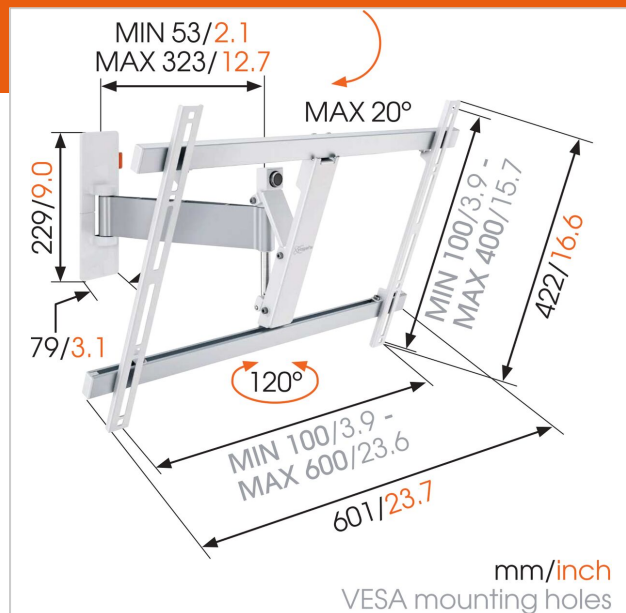

WALL 2325 шарнирный настенный кронштейн для телевизоров (белый)

Артикул (SKU)
Цвет

8352081
Белый

Главные преимущества

- Легко выравнивайте свой телевизор, даже после монтажа
- Проложите кабели
- По-настоящему выгодное приобретение: комфорт за доступную цену
- Плавно поворачивайте свой телевизор на угол до 120°
- Наклоните (до 20°), чтобы избавиться от бликов

Система Easy Click позволяет наклонять телевизор без усилий и обеспечивает оптимальный просмотр из любой точки комнаты. Благодаря кабельному зажиму переплетения проводов останутся в прошлом. Настенное крепление для телевизора WALL 2325 идеально для игровой комнаты и гостиной. Данное поворотное крепление подходит для телевизоров с диагональю 40-65 дюймов (102-165 см) и массой до 30 кг (66 фунтов). Кронштейн для телевизора WALL 2325 от Vogel's обеспечит оптимальный обзор из любой точки комнаты.

Характеристики

Номер типа изделия	WALL 2325
Артикул (SKU)	8352081
Цвет	Белый
Код EAN отдельной коробки	8712285325502
Размер товара	L
Наклон	Наклон на угол до 20°
Поворот	Подвижность (до 120°)
Гарантия	Срок службы
Мин. размер экрана (дюймов)	40
Макс. размер экрана (дюймов)	65
Min. hole pattern	100mm x 100mm
Max. hole pattern	600mm x 400mm
Максимальный размер болтов	M8
Макс. высота крепежного элемента (мм)	422
Макс. ширина крепежного элемента (мм)	601
Макс. расстояние до стены (мм)	320
Мин. расстояние до стены (мм)	55
Универсальное или фиксированное положение отверстий	Универсальный